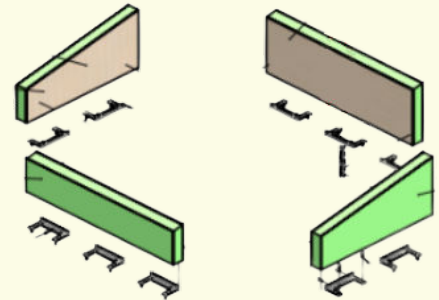

Lessenaarsdak
vrijstaand (LDV)

Lessenaarsdak
tegen muur (LDM)

Lessenaarsdak
schuin (LDS)

Zadeldak (ZD)

Zadeldak schuin
(ZDS)

Nieuw

Het Luxlight dakraamsysteem

Geïsoleerd dakraam

Sparing in het dakbeschoot

Aan de hand van onze vooraf aangeleverde tekeningen maak je gemakkelijk een sparring in het dakbeschoot.

Een eerlijke kijk op glas

Glas presteert anders in een dak dan in een gevel. Daarom communiceren wij transparant de R-waardes, zodat je eerlijk kunt vergelijken met andere bouwmaterialen. HR++ dubbel glas voldoet bij horizontale toepassing niet meer aan de isolatienormen van een moderne woning. Wij leveren daarom standaard R2 HR+++ Triple glas en bieden daarnaast R3 HR++++ Quadro glas aan. HR++ dubbel glas vind je niet meer terug in onze dakramen. Voor maximale isolatie passen we Warm Edge kunststof Spacers toe in plaats van aluminium afstandhouders.