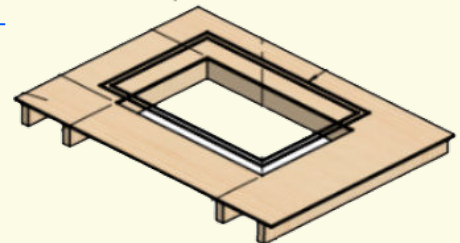

Sparing in het dakbeschoot

Aan de hand van onze vooraf aangeleverde tekeningen maak je gemakkelijk een sparring in het dakbeschoot.

Een eerlijke kijk op glas

Glas presteert anders in een dak dan in een gevel. Daarom communiceren wij transparant de R-waardes, zodat je eerlijk kunt vergelijken met andere bouwmaterialen. HR++ dubbel glas voldoet bij horizontale toepassing niet meer aan de isolatienormen van een moderne woning. Wij leveren daarom standaard R2 HR+++ Triple glas en bieden daarnaast R3 HR++++ Quadro glas aan. HR++ dubbel glas vind je niet meer terug in onze dakramen. Voor maximale isolatie passen we Warm Edge kunststof Spacers toe in plaats van aluminium afstandhouders.