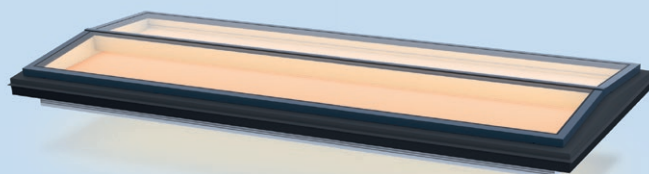

De Illumy Day & Night is dé perfecte oplossing voor wie optimaal wil profiteren van daglicht, ongeacht het moment van de dag. Met een stijlvol ontwerp en innovatieve technologie brengt de Illumy een unieke combinatie van natuurlijk licht en geïntegreerde ledverlichting.

Overdag zorgt de lichtstraat voor een prachtige lichtinval doordat de lichtstraat voorzien is van één groot glasveld. Hierdoor haal je maximaal daglicht in huis. 's Avonds of op donkere dagen geniet je van sfeervolle verlichting dankzij de ingebouwde ledverlichting.

In de Illumy Day & Night zit ook een plisségordijn verwerkt, deze gebruik je in combinatie met de ledverlichting voor extra sfeer. Daarnaast zorgt het plisségordijn op zonnige dagen ook voor het dimmen van de felle zonnestralen.

Doordat de Illumy Day & Night voorzien is van HR+++ triple beglazing zorg je voor hoge isolatiewaardes en maximaal woongenot.

Bij de Illumy Day & Night ontvang je de opstand niet van tevoren, omdat deze is geïntegreerd in de lichtstraat.