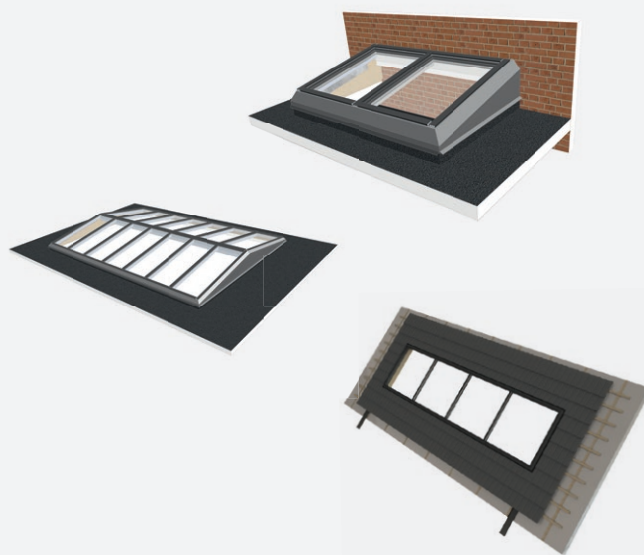

De Luxlight Style is voorzien van karakteristieke tussenstijlen en past perfect in meer traditionele woningen. De Luxlight Style heeft standaard HR++ glas. Optioneel kan worden gekozen voor triple beglazing.

Voor de modellen in het platte dak wordt bij de Luxlight Style een opstand geleverd, die in het dak verwerkt kan worden. Al onze standaardafmetingen worden uit voorraad, snel geleverd en gemonteerd. Zodra de bouwkundige voorbereidingen gereed zijn komen onze monteurs langs om de lichtstraat te monteren met een (autolaad)kraan. Deze wordt door Luxlight voorzien.

De Luxlight Style kan toegepast worden in zowel het platte als in het schuine dak. Voor op het platte dak hebben we de modellen LDV (lessenaarsdak vrijstaand), LDM (lessenaarsdak tegen de muur) en ZD (zadeldak). Voor op het schuine dak hebben we niet alleen modellen voor in één dakvlak (LDS), maar ook voor in de nok van het dak (ZDS). Vraag hiervoor naar onze Custom uitvoeringen.

De Luxlight Style is geschikt voor zowel platte als schuine daken