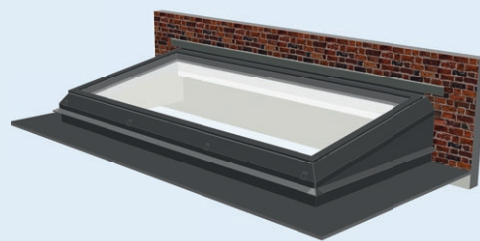

Luxlight Design

De Luxlight Design lichtstraat wordt geleverd met één groot glasveld en bevat standaard HR+++ triple beglazing. Deze triple beglazing biedt hoge isolatiewaardes, voor zo min mogelijk energieverlies. De lichtstraat wordt aan de buitenzijde uitgevoerd met Structure Foil. Deze sluit naadloos aan op de RAL 9011 mat structuur van de profielen, voor een mooi doorlopend zicht naar buiten toe.

De Luxlight Design biedt diverse toepassingsmogelijkheden: je kunt hem plaatsen op een plat dak (vrijstaand, tegen de muur of in zadeldakvorm) of in een schuin dak (in de nok of aan één zijde van het dak).

Voor de modellen in het platte dak wordt bij dit model een opstand geleverd, die in het dak verwerkt kan worden. Dit model wordt uit voorraad, snel geleverd en gemonteerd. Zodra de bouwkundige voorbereidingen gereed zijn komen onze monteurs langs om de lichtstraat te monteren. Dit doen we met een (autolaad) kraan die de lichtstraat op de juiste plek legt.

De montage van de lichtstraat gebeurt door onze eigen monteurs. Daarna kun je genieten van veel daglicht in je woning. Doordat onze monteurs de lichtstraat monteren, geniet je ook nog eens van 10 jaar garantie op wind- en waterdichtheid. De Luxlight Design is leverbaar tot wel 6 meter breed en 2,8 meter diep.