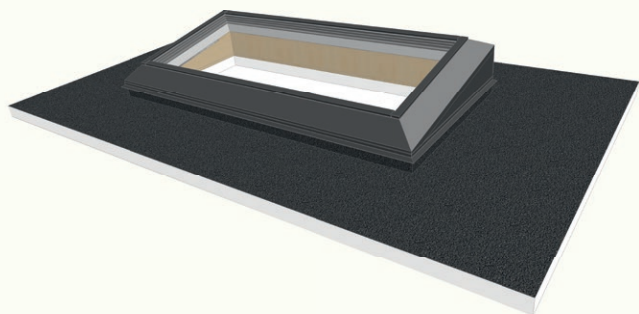

Luxlight Eco

Volledig nieuw op de markt is onze Luxlight Eco, voorzien van Quadro beglazing. Dit zijn maar liefst vier ruiten die een waarde van $U_g=0,3 \text{ W/M}^2\text{K}$ hebben. Geschikt voor passief bouwen, 0-op-de-meter woningen en BENG. De Eco lichtstraat is super isolerend en energiezuinig. Met dit model in je dak zorg je voor maximale isolatiewaardes en minimaal warmteverlies in de winter. Ook in de zomer zit je er koel bij, met het optionele zonnescreeen.

Het gehele product heeft een Rc-waarde van 3, dat wil zeggen dat niet alleen het glas, maar ook alles rondom het glas maximaal geïsoleerd is.