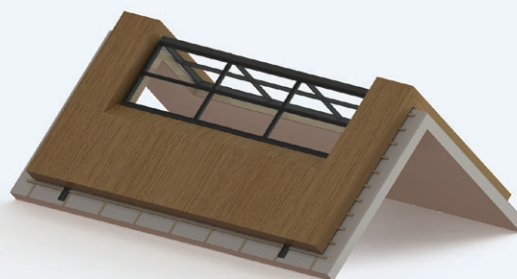

Alles wat onze standaardmodellen hebben, maar dan op maat gemaakt. Deze lichtstraat kunnen we geheel naar jouw wens maken. Zo kun je zelf de afmeting, uitvoering, kleur en opties kiezen.

Weet je wat het mooie is: als een standaard lichtstraat niet past in jouw ideale plaatje, dan passen we 'm gewoon voor je aan. Of je nu een ander formaat voor je lichtstraat wil of een andere kleur. Vertel ons wat je in gedachten hebt en we gaan graag voor je aan de slag. Bij deze lichtstraat zijn verschillende mogelijkheden zoals keuze in glas en opties. Vraag onze medewerkers naar de mogelijkheden.