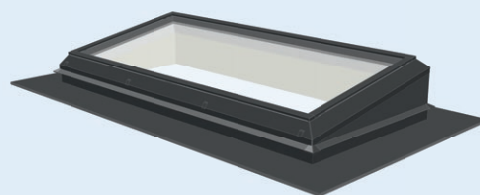

Luxlight Design

De Luxlight Design lichtstraat wordt geleverd met één groot glasveld en bevat standaard HR+++ triple beglazing. Deze triple beglazing biedt hoge isolatiewaardes, voor zo min mogelijk energieverlies. De lichtstraat wordt aan de buitenzijde uitgevoerd met Structure Foil. Deze sluit naadloos aan op de RAL 9011 mat structuur van de profielen, voor een mooi doorlopend zicht naar buiten toe.

De Luxlight Design biedt diverse toepassingsmogelijkheden: je kunt hem plaatsen op een plat dak (vrijstaand, tegen de muur of in zadeldakvorm) of in een schuin dak (in de nok of aan één zijde van het dak).

Voor de modellen in het platte dak wordt bij dit model een opstand geleverd, die in het dak verwerkt kan worden. Dit model wordt uit voorraad, snel geleverd en gemonteerd. Zodra de bouwkundige voorbereidingen gereed zijn komen onze monteurs langs om de lichtstraat te monteren. Dit doen we met een (autolaad) kraan die de lichtstraat op de juiste plek legt.

De montage van de lichtstraat gebeurt door onze eigen monteurs. Daarna kun je genieten van veel daglicht in je woning. Doordat onze monteurs de lichtstraat monteren, geniet je ook nog eens van 10 jaar garantie op wind- en waterdichtheid. De Luxlight Design is leverbaar tot wel 6 meter breed en 2,8 meter diep.