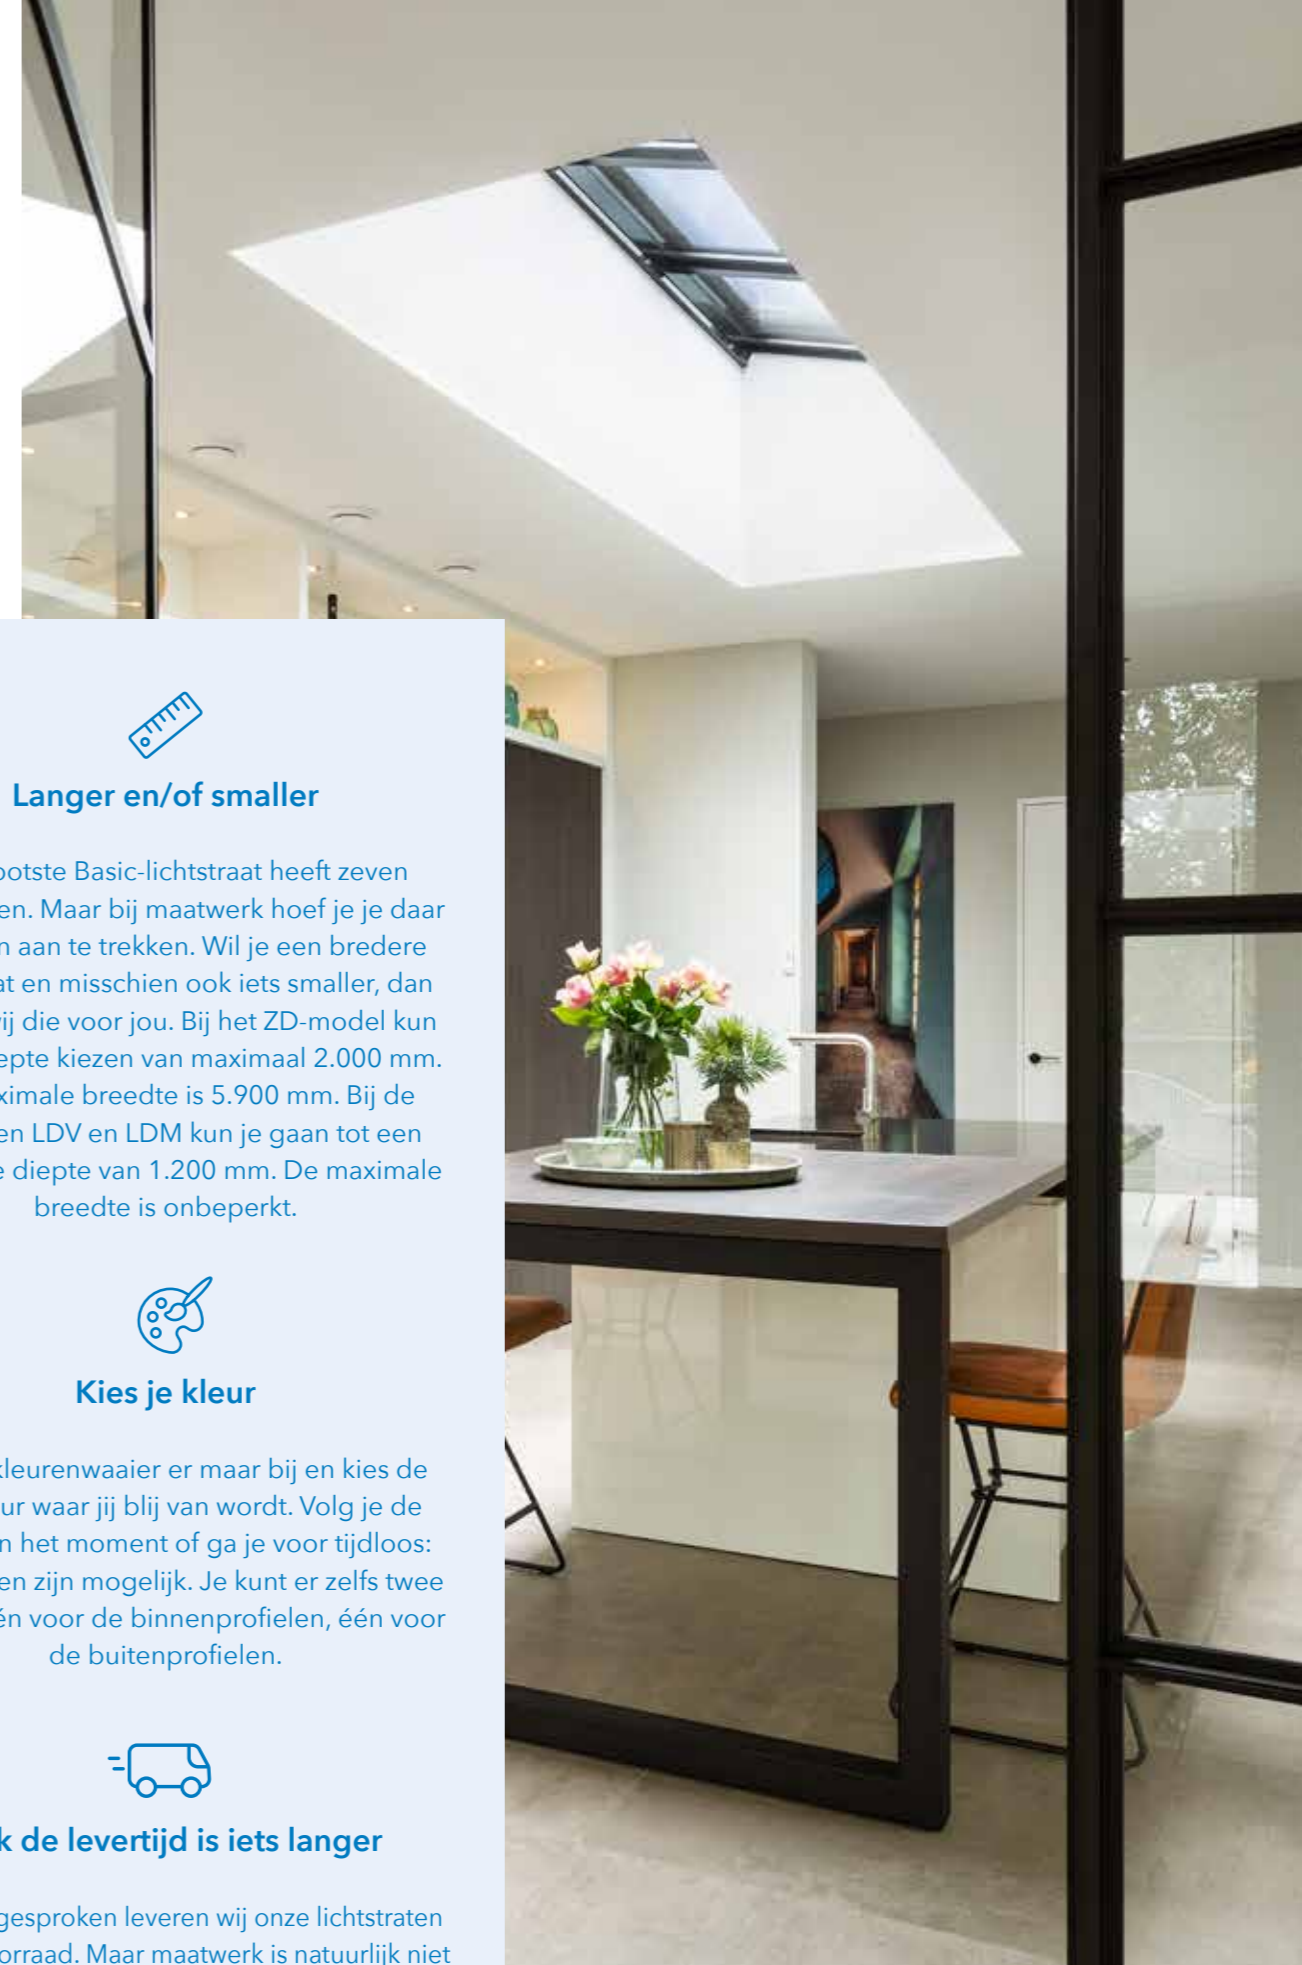

Mogelijk in alle RAL-kleuren

- 1 Hellingshoek: 15 graden
- 1 Vrij te plaatsen
- 1 Voor nieuwe aanbouw of bestaand plat dak

Lessenaarsdak vrijstaand

Het broertje van de LDM. Vrijwel identiek, maar met één groot verschil. Dit model plaats je niet tegen een muur, maar gewoon daar waar je 'm op het plat dak wilt hebben. Onder die plek heb je aan daglicht geen gebrek. Maar dat geldt eigenlijk voor je hele woning.

Mogelijk in alle RAL-kleuren

- 1 Hellingshoek: 30 graden
- 1 Glazen zijanten voor nog meer daglicht (optie)
- 1 Zorgt voor een cabriogevoel

Zadeldak

Een zadeldak van glas voor op je plat dak. Door het grote glasoppervlak van deze lichtstraat, lijkt de ruimte eronder opeens veel groter. Heel prettig ook als je naar boven kijkt. Je bent binnen, maar het voelt als buiten.

Langer en/of smaller

De grootste Basic-lichtstraat heeft zeven glasvlakken. Maar bij maatwerk hoef je je daar niets van aan te trekken. Wil je een bredere lichtstraat en misschien ook iets smaller, dan maken wij die voor jou. Bij het ZD-model kun je een diepte kiezen van maximaal 2.000 mm.