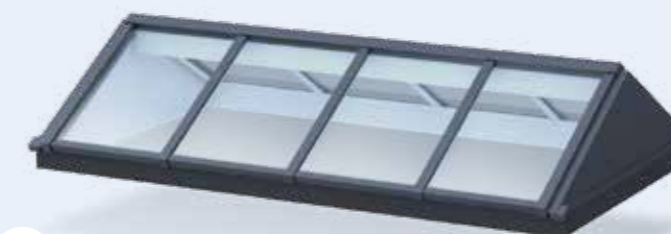

- 1 Hellingshoek: 10 of 15 graden
- 1 Voor tegen een buitenmuur
- 1 Veel daglicht diep in je woning

Lessenaarsdak tegen muur

Ga je (ver)bouwen en valt er door je aanbouw te weinig daglicht binnen? Dat los je op met onze LDM-lichtstraat. Je plaatst de LDM tegen de bestaande buitenmuur en krijgt meer daglicht in je woning dan je ooit hebt gehad.

Mogelijk in alle RAL-kleuren

- 1 Hellingshoek: 15 graden
- 1 Vrij te plaatsen
- 1 Voor nieuwe aanbouw of bestaand plat dak

Lessenaarsdak vrijstaand

Het broertje van de LDM. Vrijwel identiek, maar met één groot verschil. Dit model plaats je niet tegen een muur, maar gewoon daar waar je 'm op het plat dak wilt hebben. Onder die plek heb je aan daglicht geen gebrek. Maar dat geldt eigenlijk voor je hele woning.

Mogelijk in alle RAL-kleuren

- 1 Hellingshoek: 30 graden
- 1 Glazen zijanten voor nog meer daglicht (optie)
- 1 Zorgt voor een cabriogevoel

Zadeldak

Een zadeldak van glas voor op je plat dak. Door het grote glasoppervlak van deze lichtstraat, lijkt de ruimte eronder opeens veel groter. Heel prettig ook als je naar boven kijkt. Je bent binnen, maar het voelt als buiten.

Langer en/of smaller

De grootste Basic-lichtstraat heeft zeven glasvlakken. Maar bij maatwerk hoef je je daar niets van aan te trekken. Wil je een bredere lichtstraat en misschien ook iets smaller, dan maken wij die voor jou. Bij het ZD-model kun je een diepte kiezen van maximaal 2.000 mm.