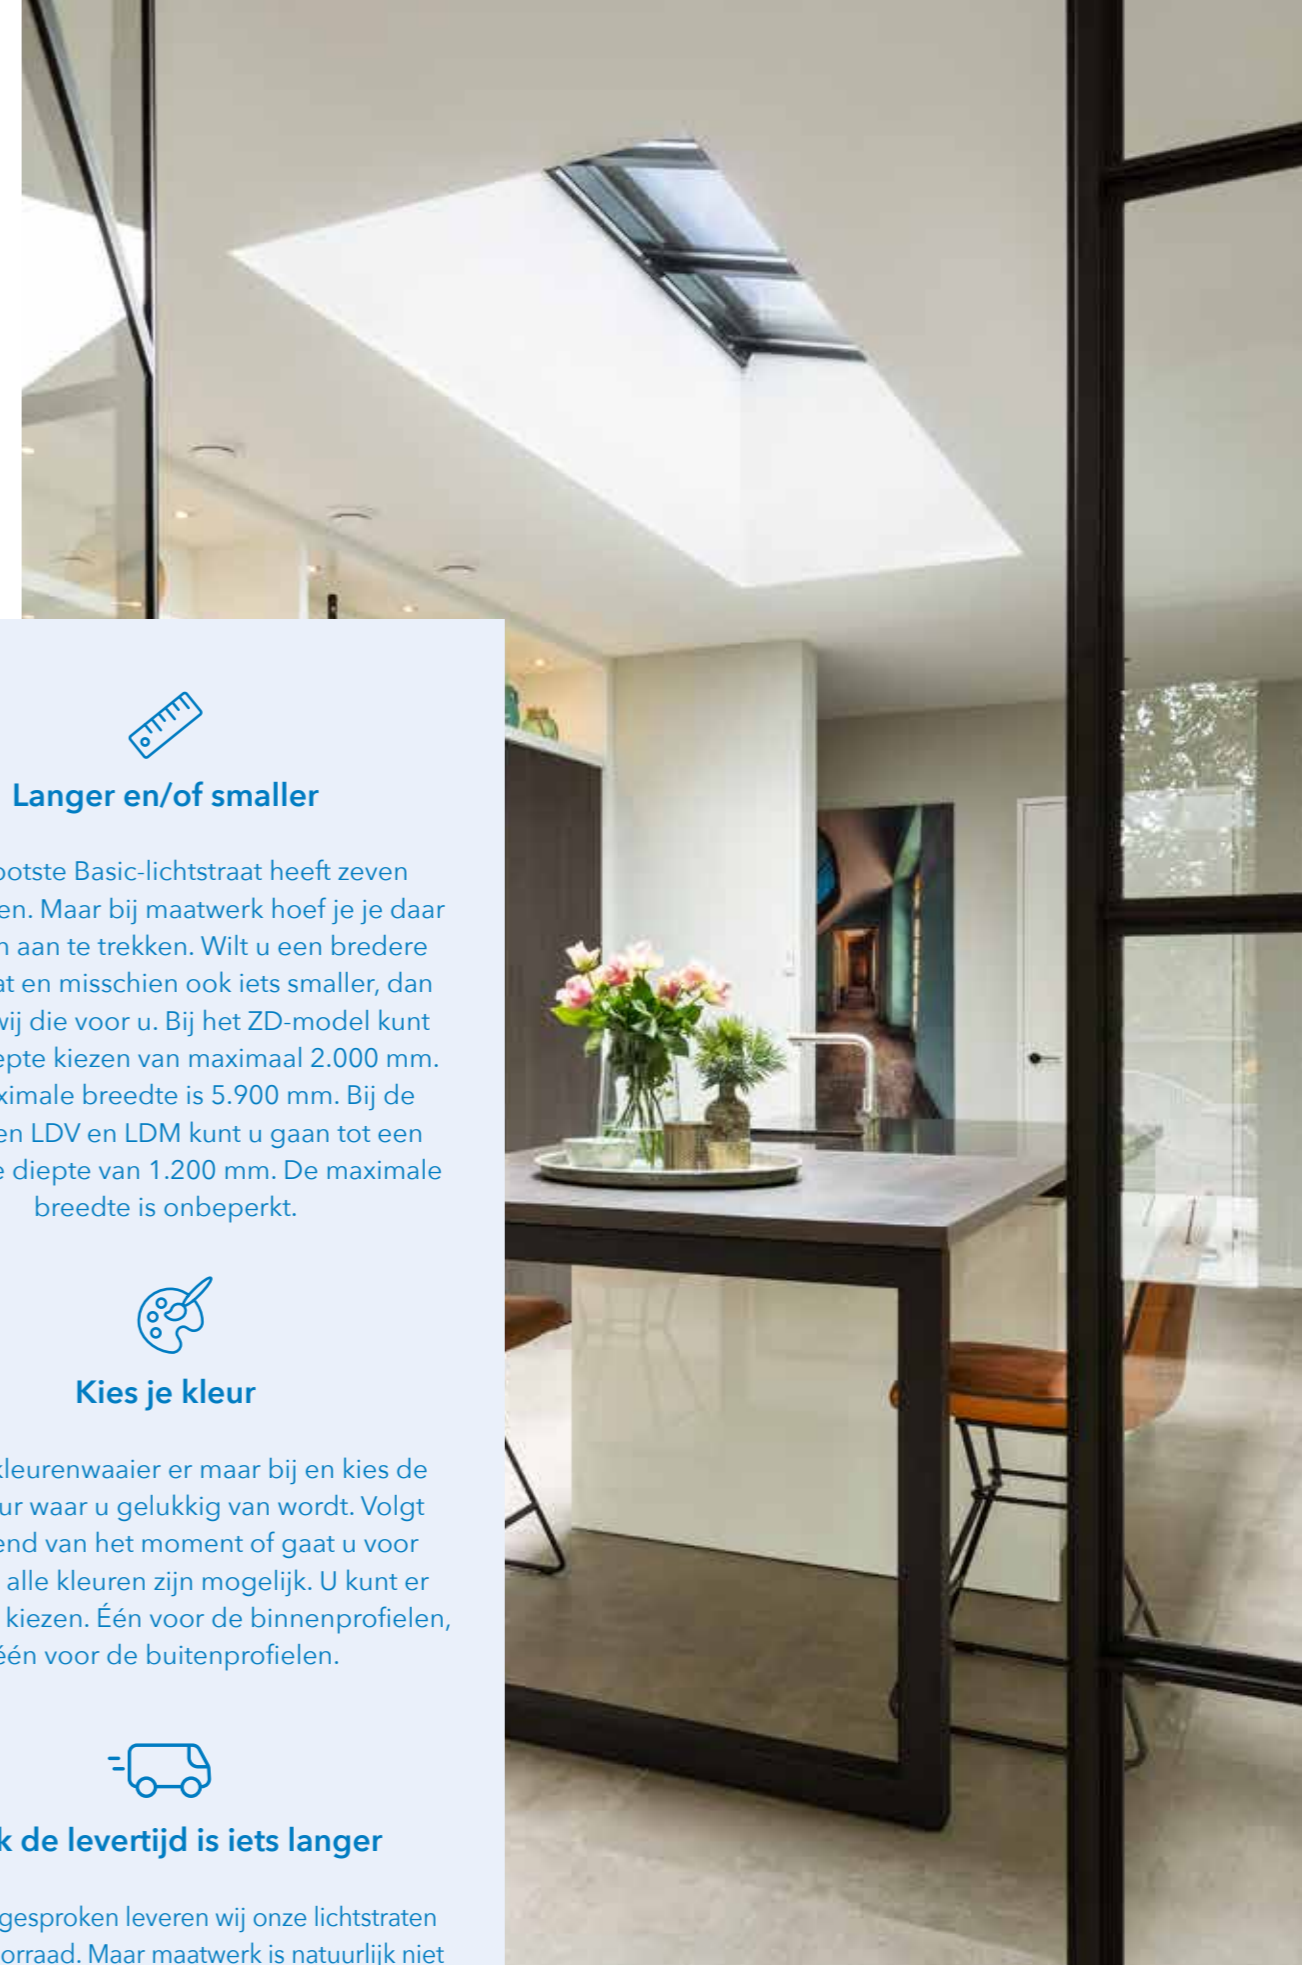

Hoe werkt maatwerk?

Wij maken onze lichtstraten zelf. Dat heeft een groot voordeel. We kennen onze producten door en door. Daarom weten we ook precies wat we voor u kunnen aanpassen.

Langer en/of smaller

De grootste Basic-lichtstraat heeft zeven glasvlakken. Maar bij maatwerk hoeft u daar niets van aan te trekken. Wilt u een bredere lichtstraat en misschien ook iets smaller, dan maken wij die voor u. Bij het ZD-model kunt u een diepte kiezen van maximaal 2.000 mm.

De maximale breedte is 5.900 mm. Bij de modellen LDV en LDM kunt u gaan tot een maximale diepte van 1.200 mm. De maximale breedte is onbeperkt.

Kies je kleur

Pak de kleurenwaaier er maar bij en kies de RAL-kleur waar u gelukkig van wordt. Volgt u de trend van het moment of gaat u voor tijdloos: alle kleuren zijn mogelijk. U kunt er zelfs twee kiezen. Één voor de binnenprofielen, één voor de buitenprofielen.

Ook de levertijd is iets langer

Normaal gesproken leveren wij onze lichtstraten snel uit voorraad. Maar maatwerk is natuurlijk niet 'gangbaar'. Afhankelijk van hoe bijzonder u het voor ons maakt, is de levertijd 4 tot 8 weken. De exacte levertijd hoort u als u een offerte opvraagt.