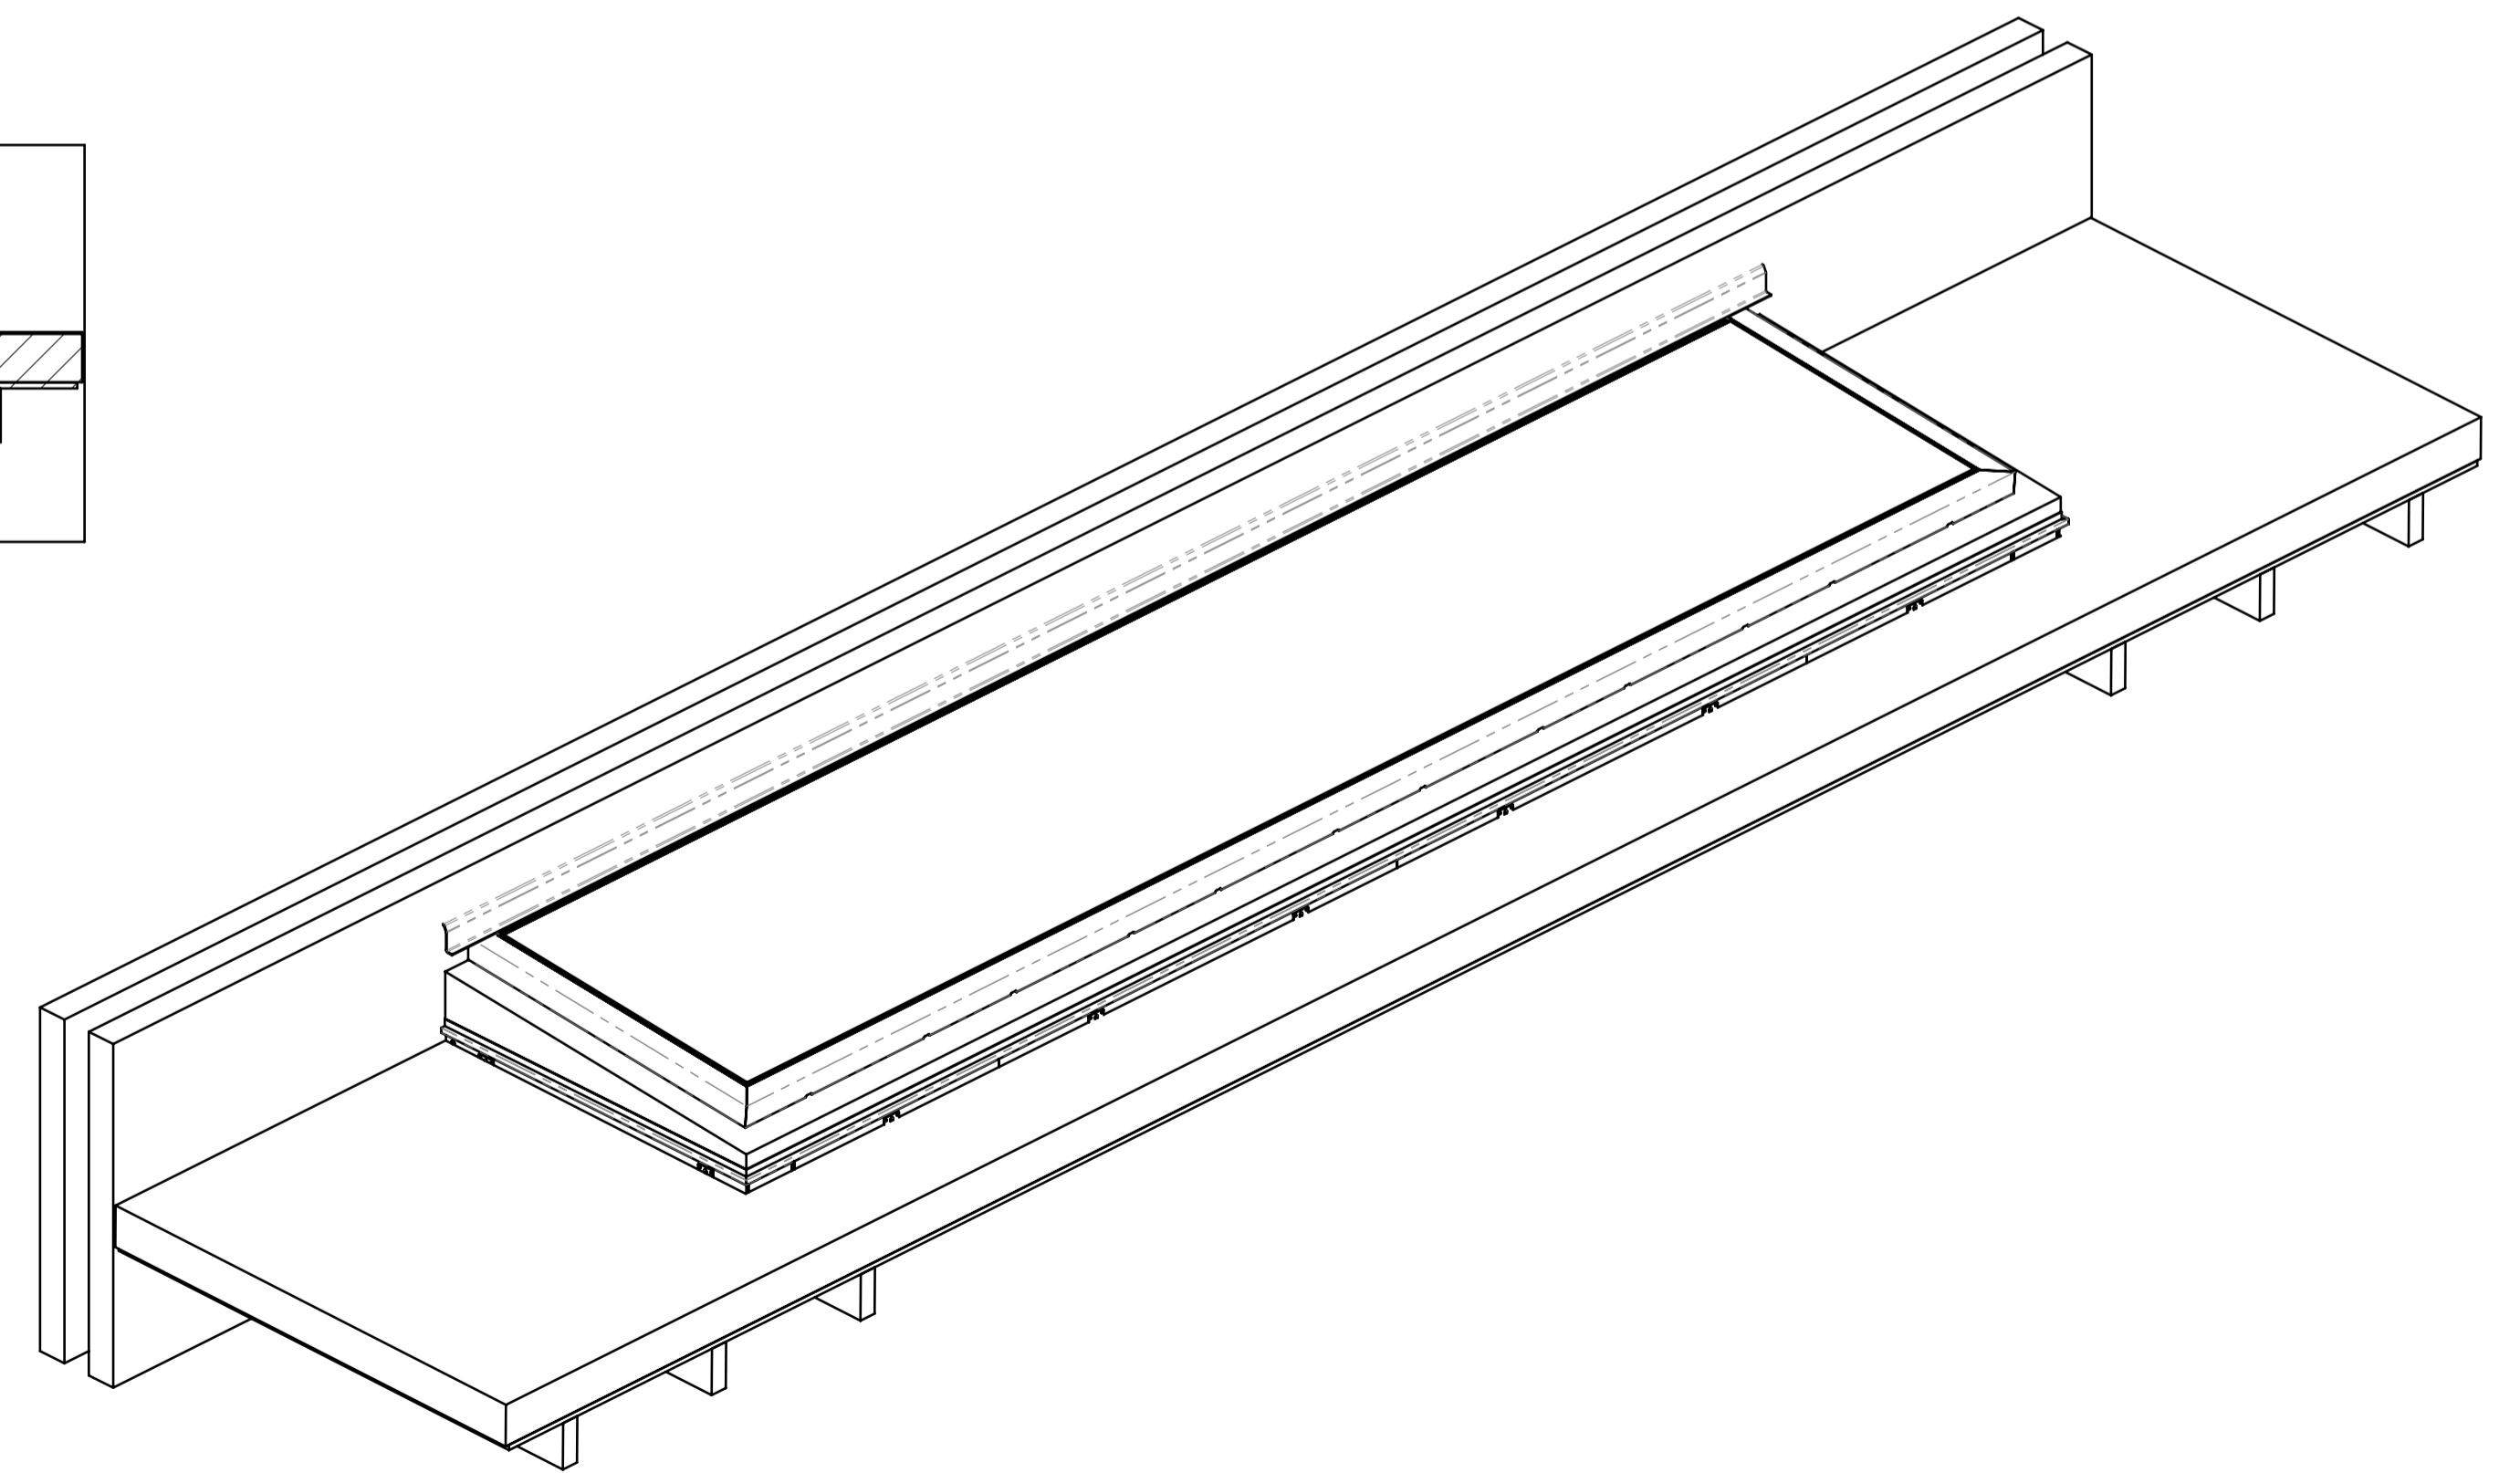

$A4 GF6A$   
ÚÓÓΩPÁÉÉ

Titel:	hoofdsamenstelling LDM6 Energy		<p>ÚÓÓΩPÁÉÉ</p> <p>ÚÓÓΩPÁÉÉ</p>
Subtittel:	x		<p>ÚÓÓΩPÁÉÉ</p> <p>ÚÓÓΩPÁÉÉ</p>
Materiaal:	volgers stuklijst		<p>ÚÓÓΩPÁÉÉ</p> <p>ÚÓÓΩPÁÉÉ</p>
Opmerkingen:			<p>ÚÓÓΩPÁÉÉ</p> <p>ÚÓÓΩPÁÉÉ</p>
Tekeningnummer:	IL-1405-00 - LDM6-E		<p>ÚÓÓΩPÁÉÉ</p> <p>ÚÓÓΩPÁÉÉ</p>
Maateenheid:	mm		<p>ÚÓÓΩPÁÉÉ</p> <p>ÚÓÓΩPÁÉÉ</p>
Copyright:	03-03-2019		<p>ÚÓÓΩPÁÉÉ</p> <p>ÚÓÓΩPÁÉÉ</p>
Projectie:	Amerikaanse projectie		<p>ÚÓÓΩPÁÉÉ</p> <p>ÚÓÓΩPÁÉÉ</p>