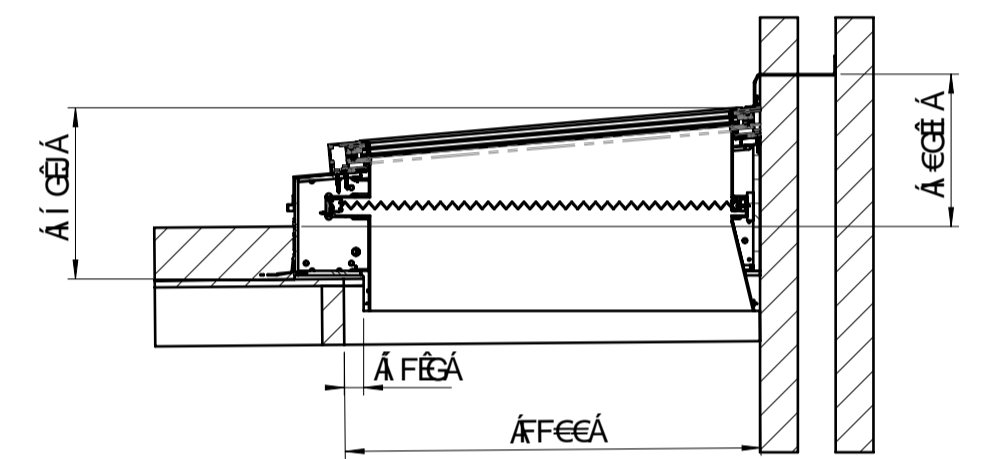

ÚÓÓΩPÁÉÉÉ

ÚÓÓΩPÁÉÉÉ

Titel:	hoofdsamenstelling LDMS Energy
Subtitel:	x
Materiaal:	volgens stuklijst
Opmerkingen:	
Tekeningnummer:	IL-1404-00 - LDMS-E
Maateenheid:	mm
Copyright:	03-03-2019
Projectie:	Amerikaanse projectie