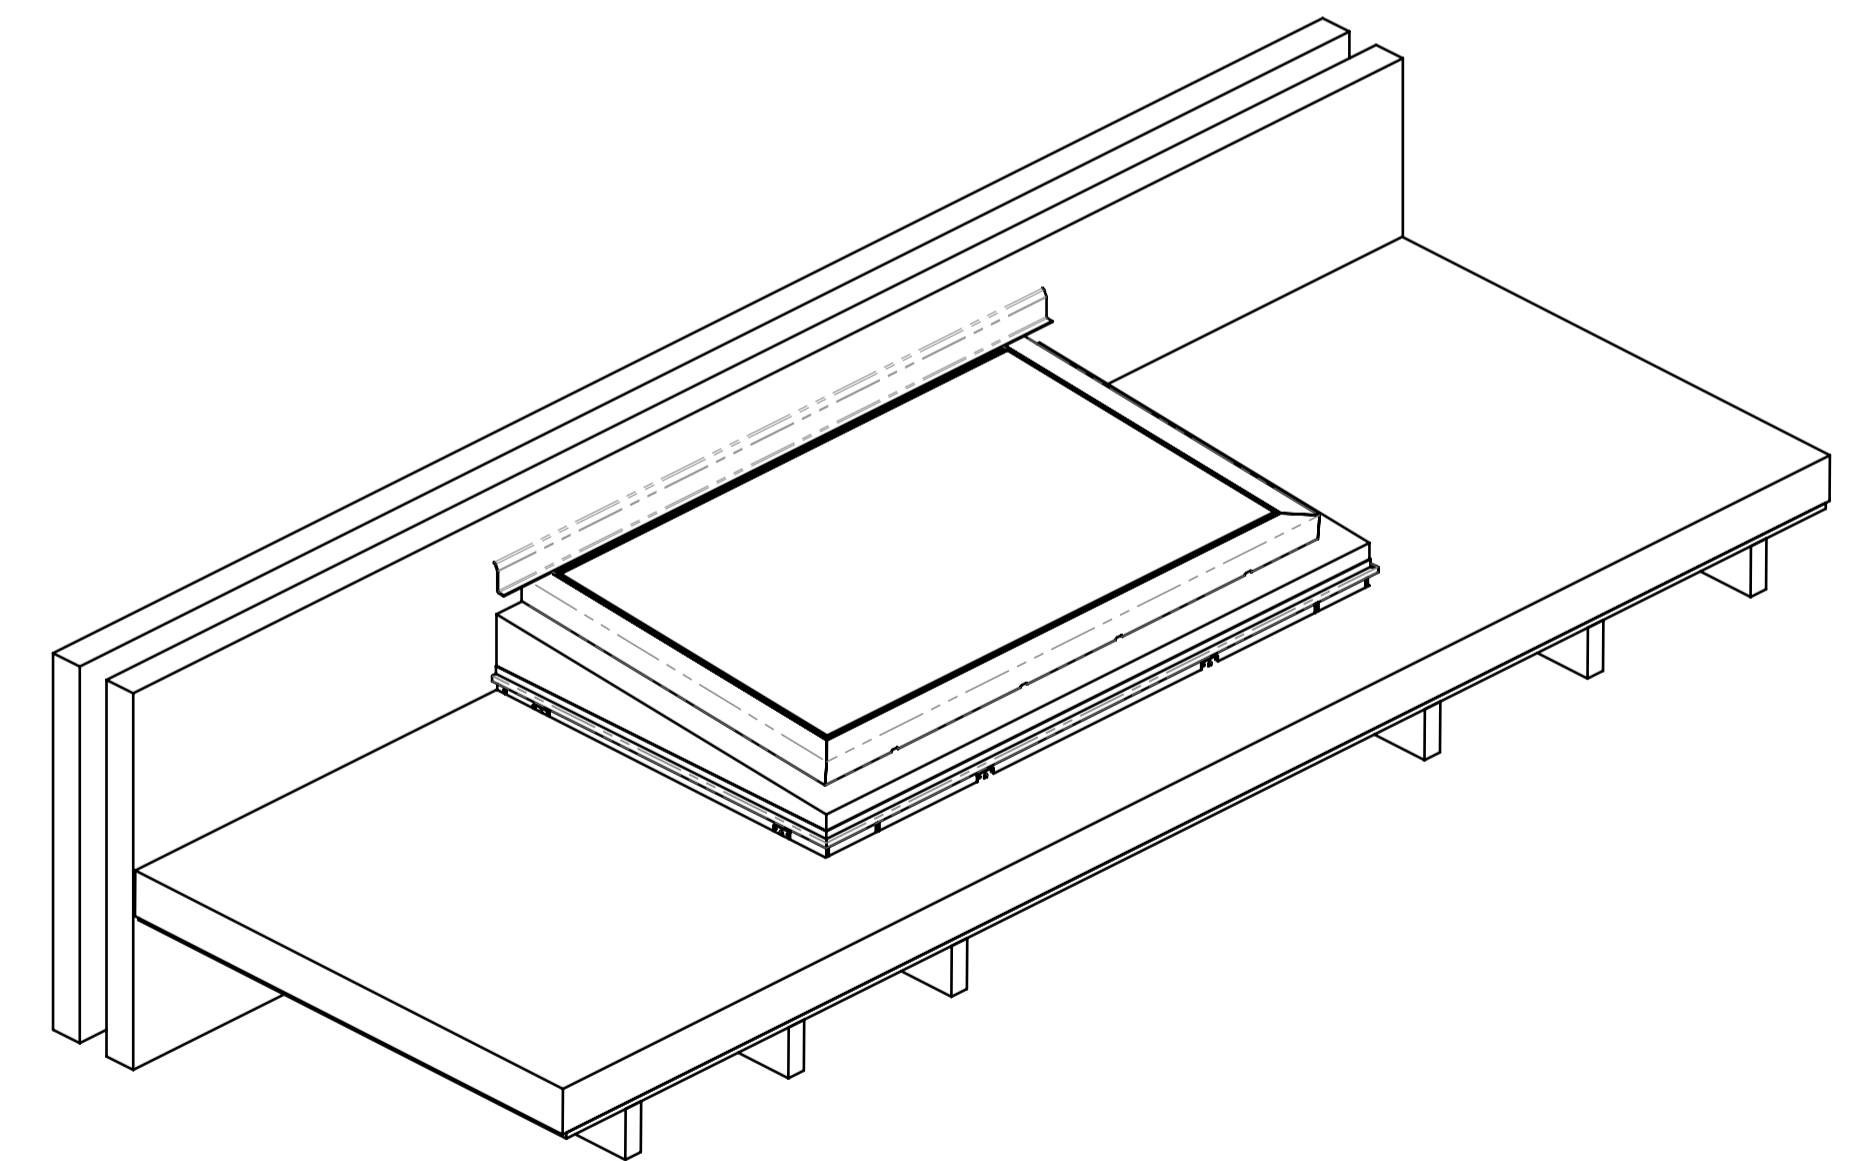

\ cc2kgLa YbgtY´]b[´ @A&9byf[m

Titel:	hoofdsamenstelling LDM2 Energy
Subtitel:	x
Materiaal:	volgens stuklijst
Opmerkingen:	
Tekeningnummer:	IL-1401-00 - LDM2-E
Maateenheid:	mm
Copyright:	03-03-2019
Projectie:	Amerikaanse projectie