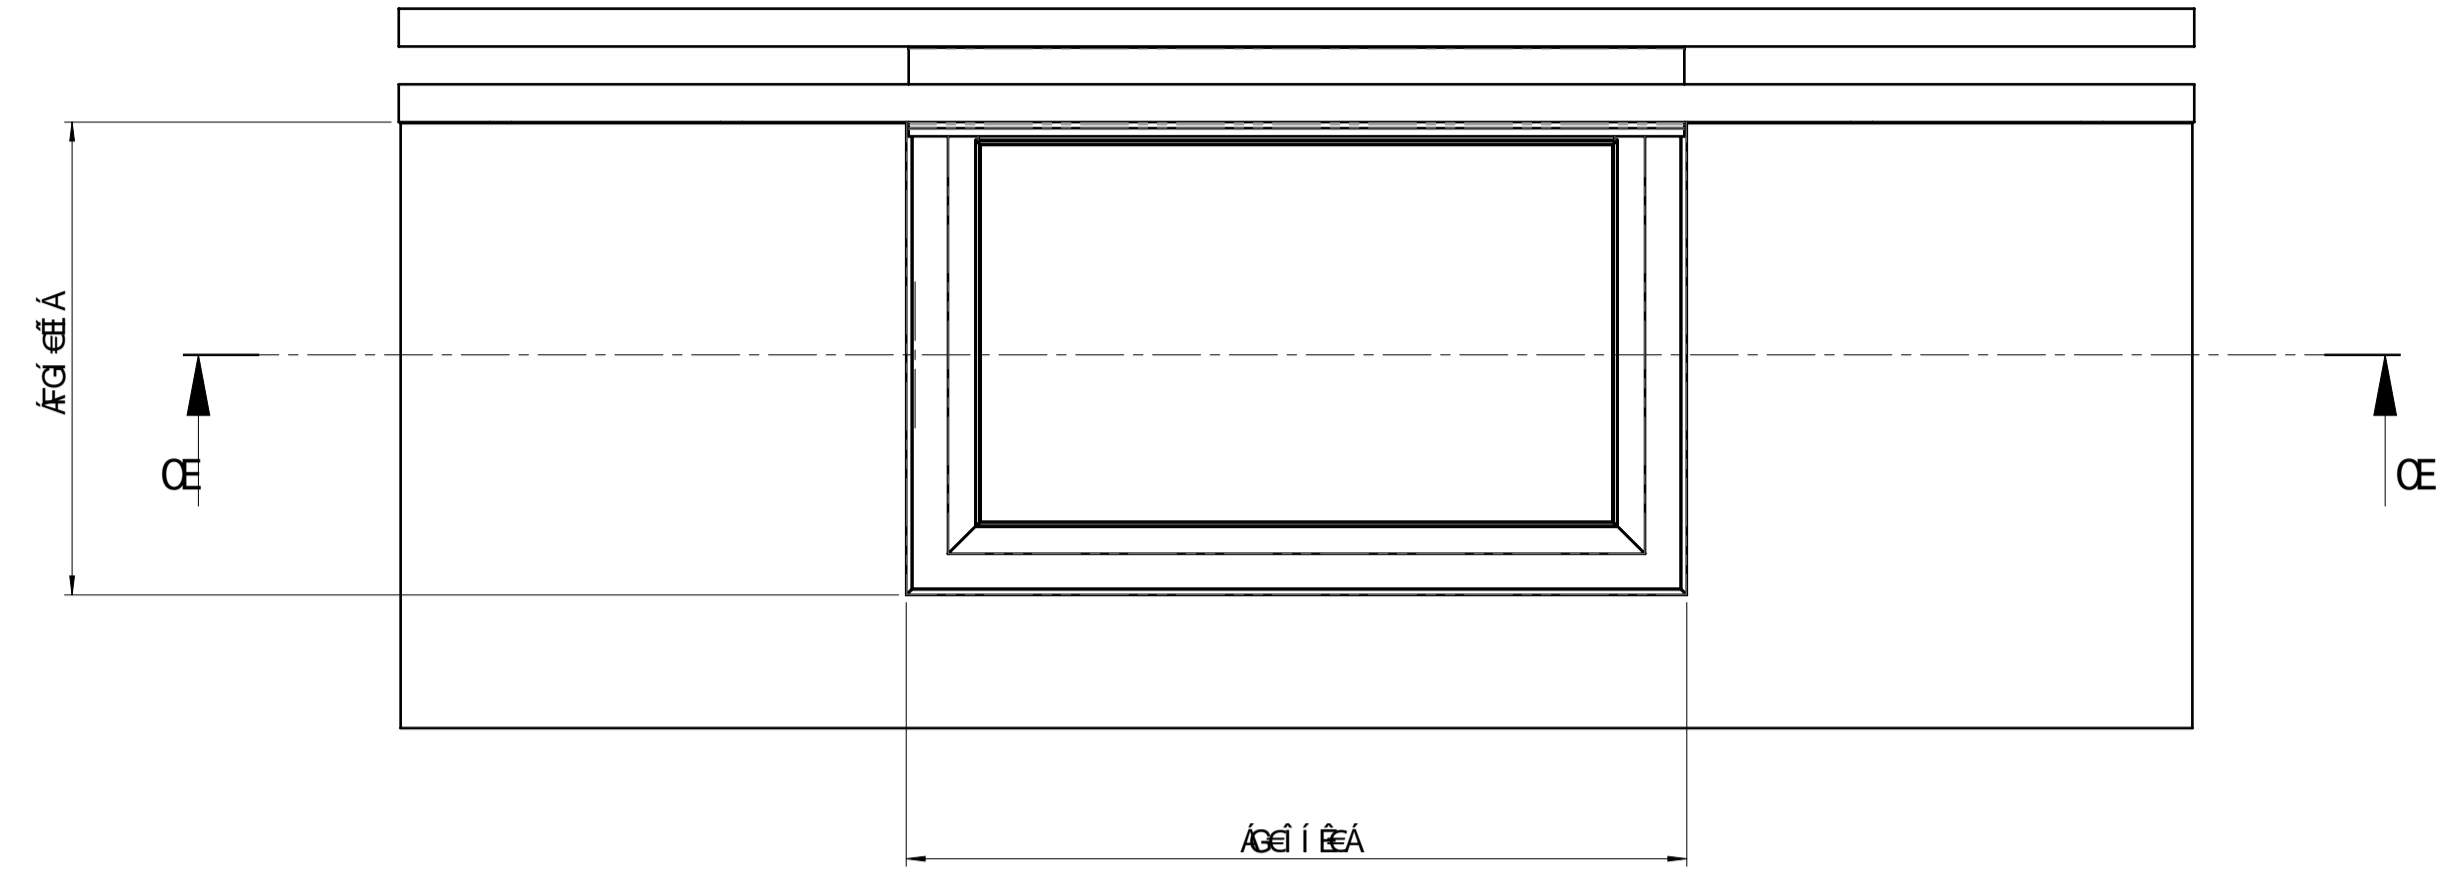

\ cc2kgLa YbgtY´]b[´ @A&9byf[m

Titel:	hoofdsamenstelling LDM2 Energy
Subtitel:	x
Materiaal:	volgens stuklijst
Opmerkingen:	
Tekeningnummer:	IL-1401-00 - LDM2-E
Maateenheid:	mm
Copyright:	03-03-2019
Projectie:	Amerikaanse projectie