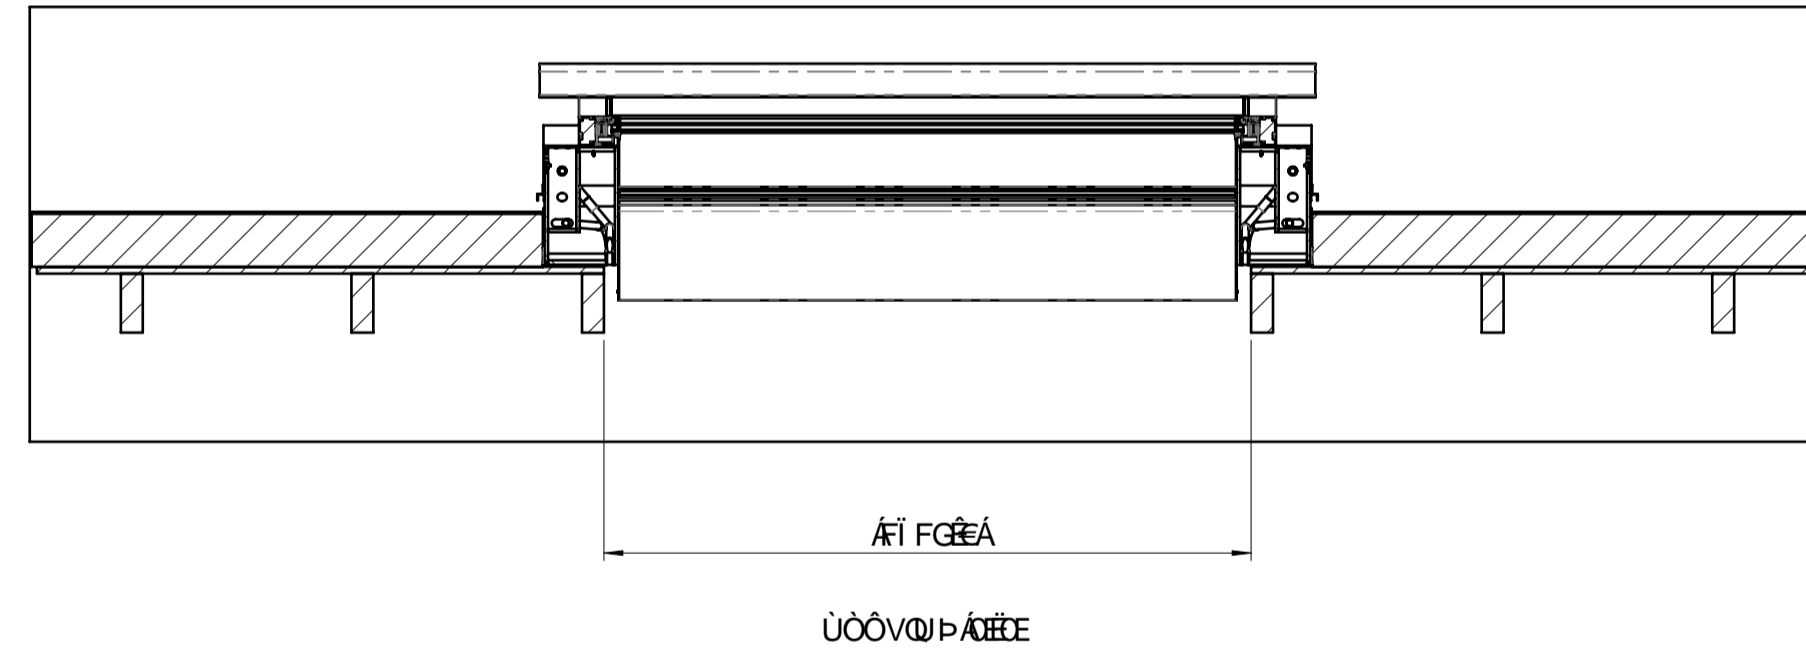

\ cc2kgLa YbgtY´]b[´ @A&9byf[m

Titel:	hoofdsamenstelling LDM2 Energy
Subtitel:	x
Materiaal:	volgens stuklijst
Opmerkingen:	
Tekeningnummer:	IL-1401-00 - LDM2-E
Maateenheid:	mm
Copyright:	03-03-2019
Projectie:	Amerikaanse projectie