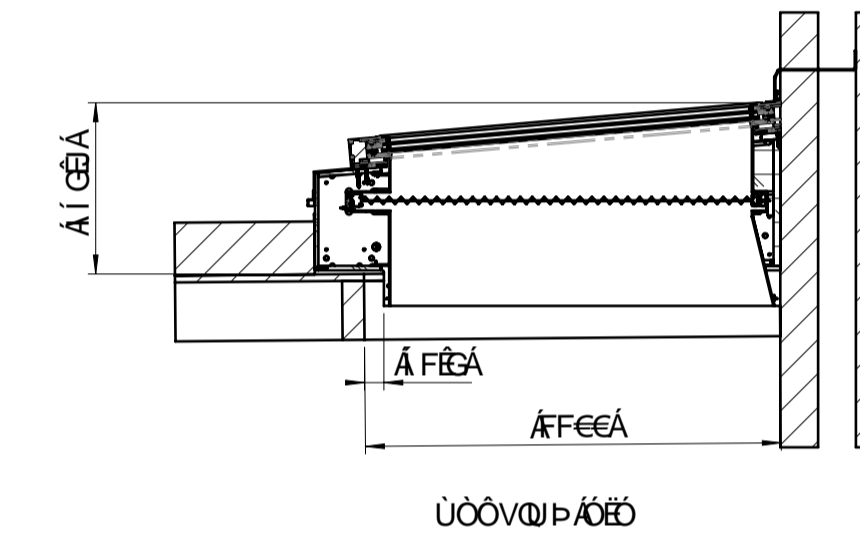

\ cc2kgLa YbgtY´]b[´ @A&9byf[m

Titel:	hoofdsamenstelling LDM2 Energy
Subtitel:	x
Materiaal:	volgens stuklijst
Opmerkingen:	
Tekeningnummer:	IL-1401-00 - LDM2-E
Maateenheid:	mm
Copyright:	03-03-2019
Projectie:	Amerikaanse projectie