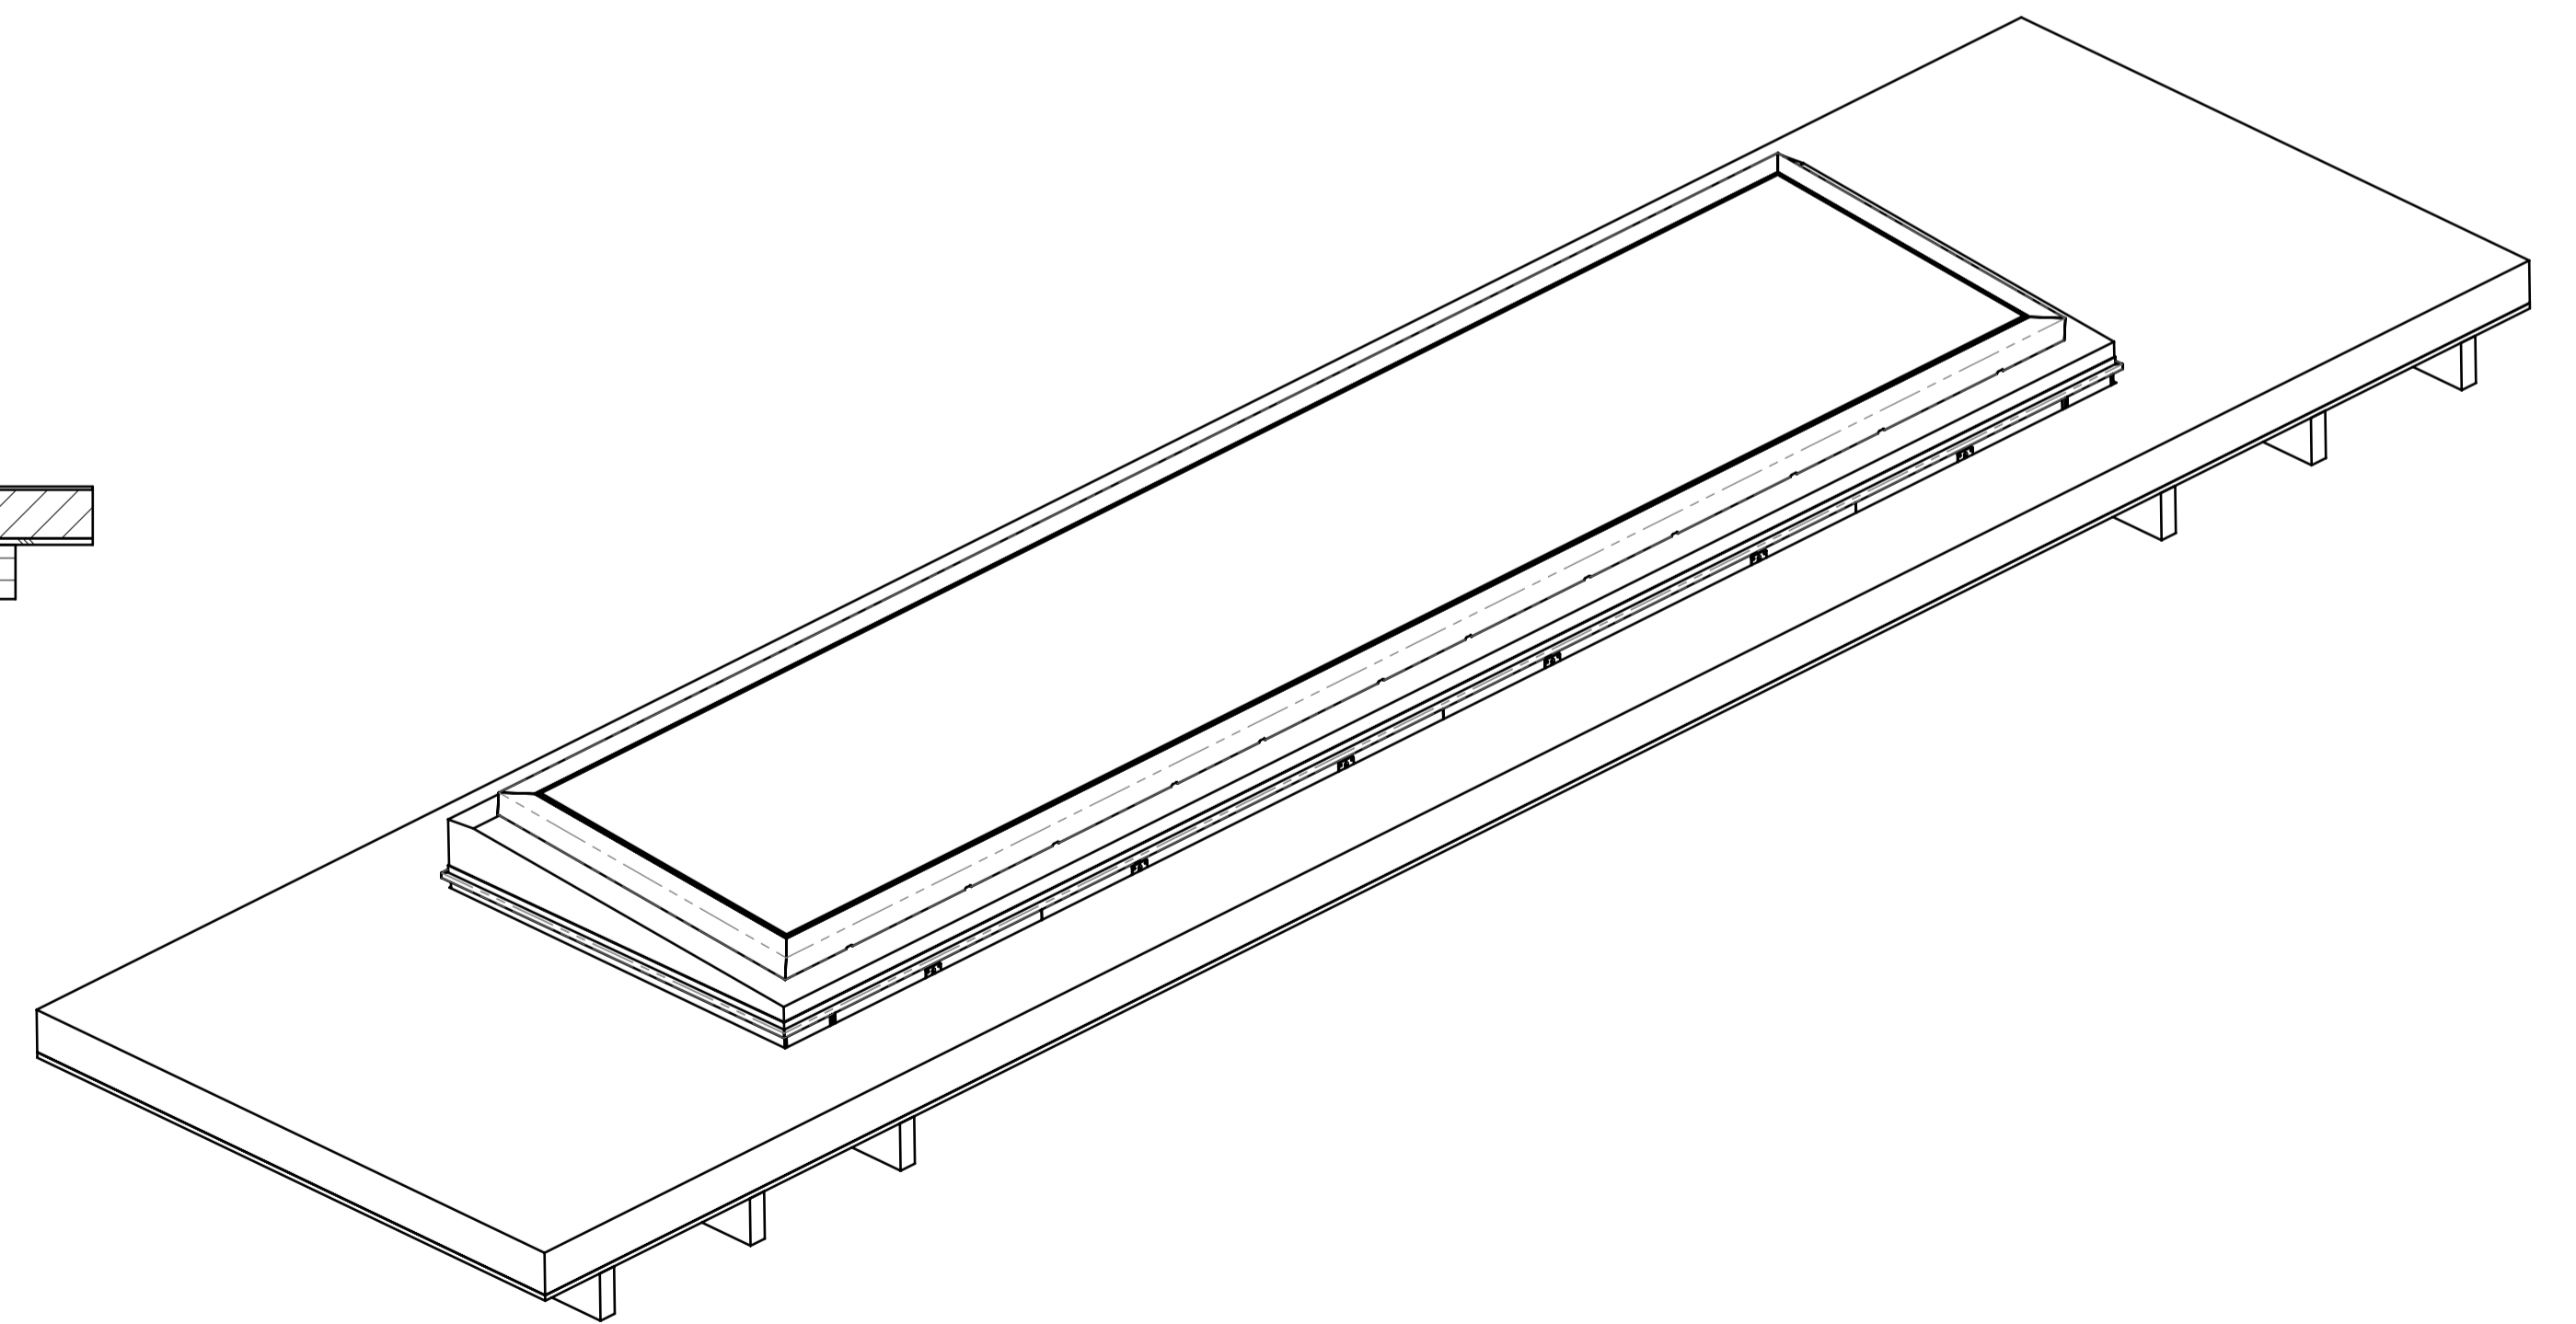

ÚÓÓVWp ÁÓE

Titel:	hoofdsamenstelling LDV6 Design		Ó^á^ j a	Ó^* ã
Subtittel:	x		C ß^Áp eÁe eÁ	C ß^Áp Ái i e e H
Materiaal:	volgens stuklijst		~ ß^Áp eÁe eÁ	~ ß^Áp Ái i e e H
Opmerkingen:			ã... ß^Á eÁ	ã... ß^Á eÁ
Tekeningsnummer:	IL-1245-00 - LDV6-D		^ ß^Á eÁ	^ ß^Á eÁ
Maateenheid:	mm			
Copyright:	03-03-2019			
Projectie:	Amerikaanse projectie			