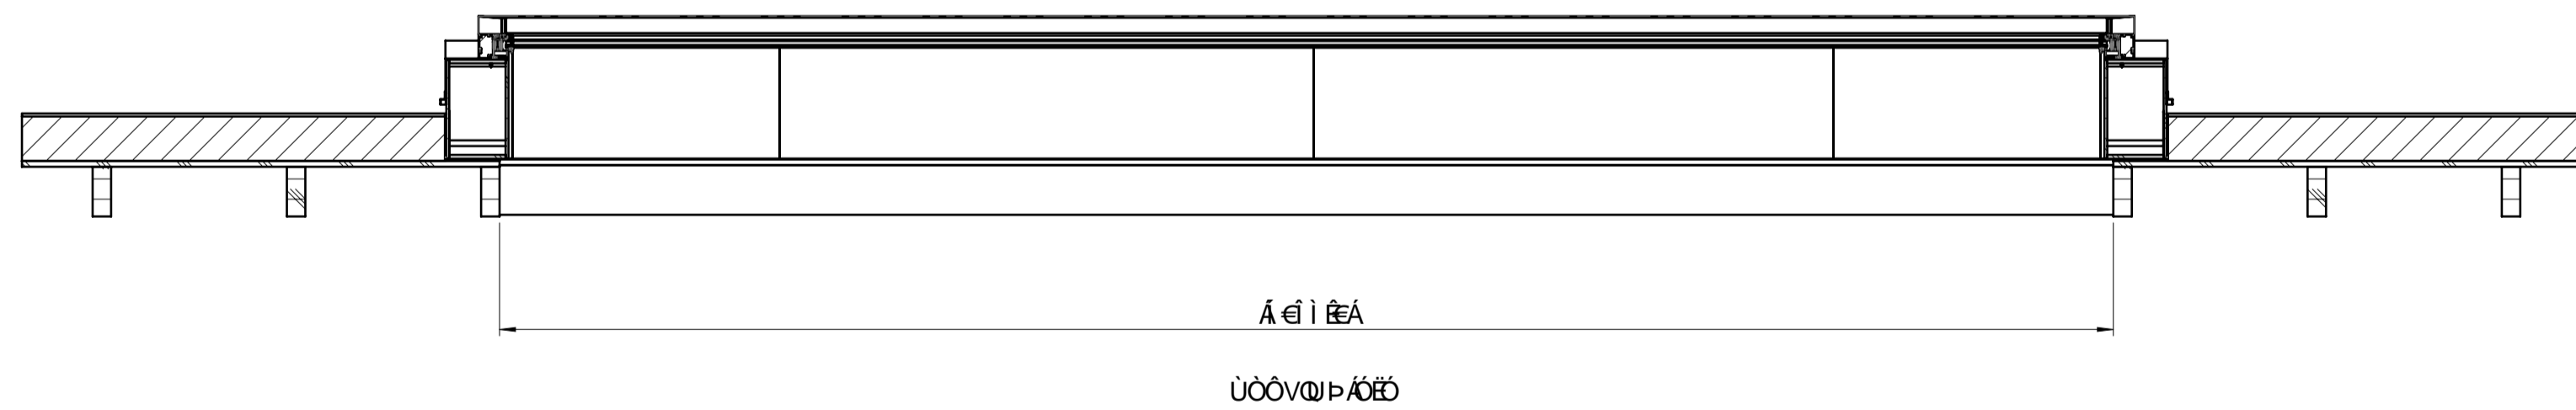

ÚÓÓVWp ÁÓE

Titel:	hoofdsamenstelling LDV6 Design		Ó^á^ j a	Ó^* ã
Subtittel:	x		C ß^Áp eÁe eÁ	C ß^Áp Ái i e e H
Materiaal:	volgens stuklijst		~ ß^Áp eÁe eÁ	~ ß^Áp Ái i e e H
Opmerkingen:			ã... ß^Á eÁ	ã... ß^Á eÁ
Tekeningsnummer:	IL-1245-00 - LDV6-D		^ ß^Á eÁ	^ ß^Á eÁ
Maateenheid:	mm			
Copyright:	03-03-2019			
Projectie:	Amerikaanse projectie			