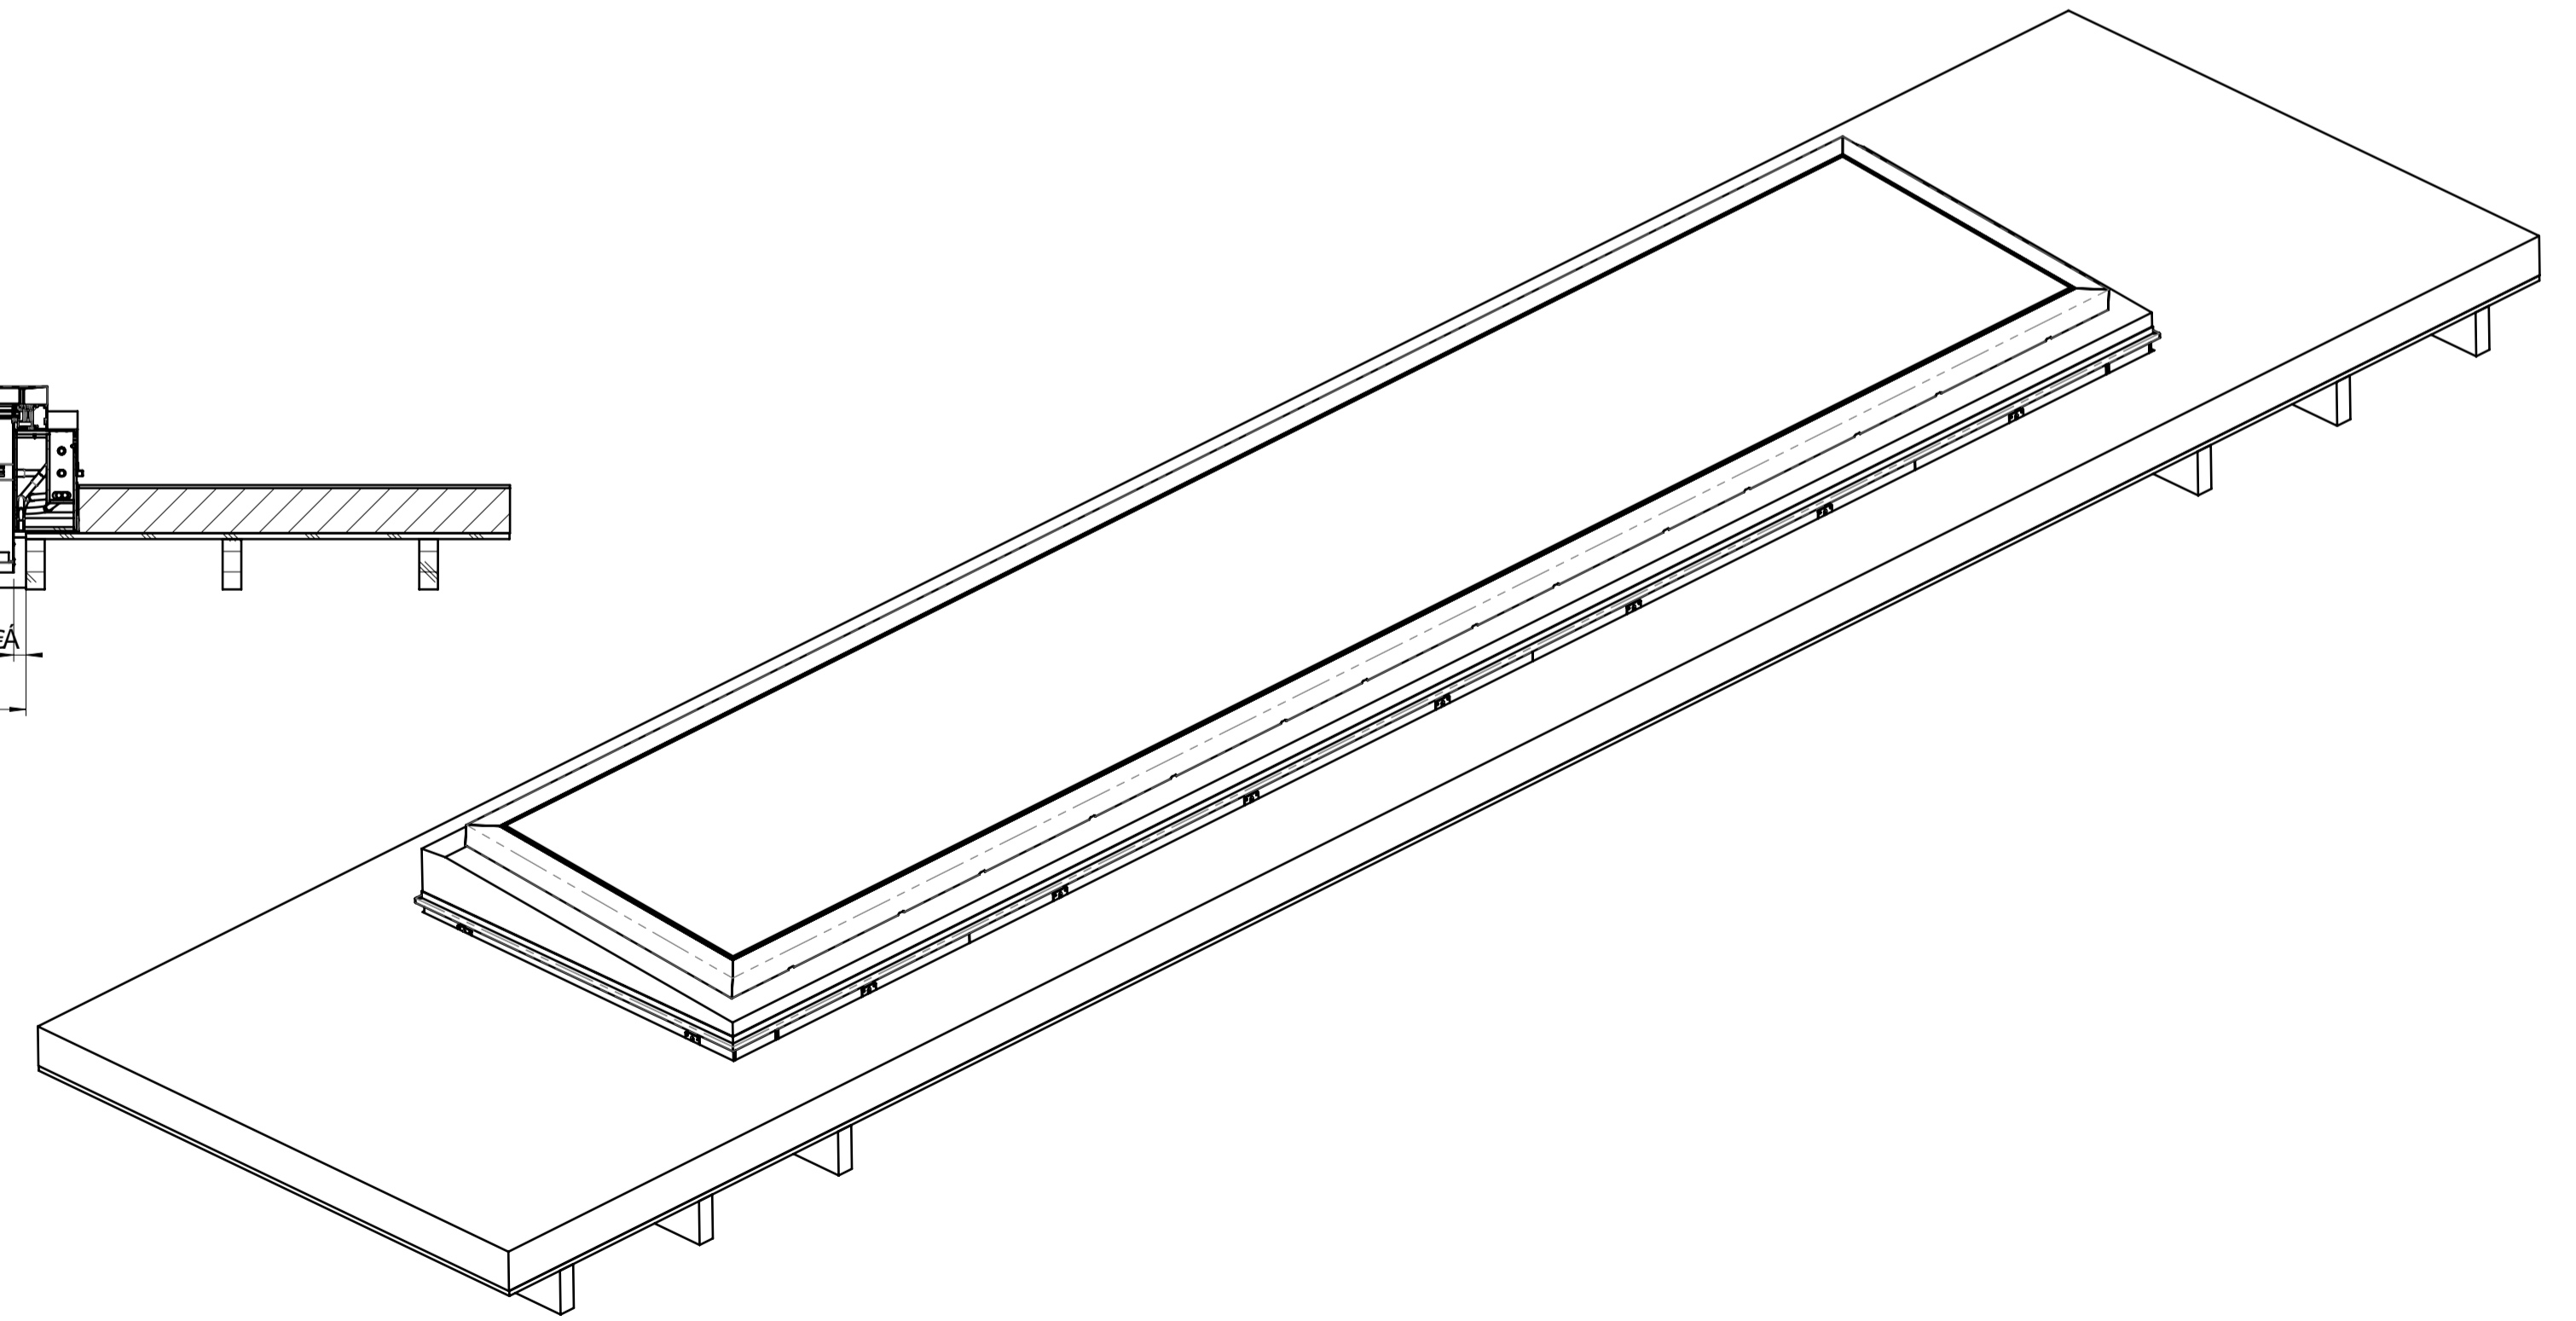

ÚÓÓW PÁÑE

ÚÓÓW PÁÑE

Titel:	hoofdsamenstelling LDV7 Day & Night	Ðá^i j ã	Ó' ¢
Subtitel:	x	C B F Á ð e k e l e f g	C B C Å ð Á i i e e l g
Materiaal:	volgers stuklijst	~ B F Å ð e k e l e f g	~ B C Å ð Á i i e e l H
Opmerkingen:		ã... ð e l e f	ã... ð e l e f
Tekeningnummer:	IL-1216-00 - LDV7-DN	^ ð O l e l e f	^ ð O l e l e f
Maateenheid:	mm		
Copyright:	03-03-2019		
Projectie:	Amerikaanse projectie		