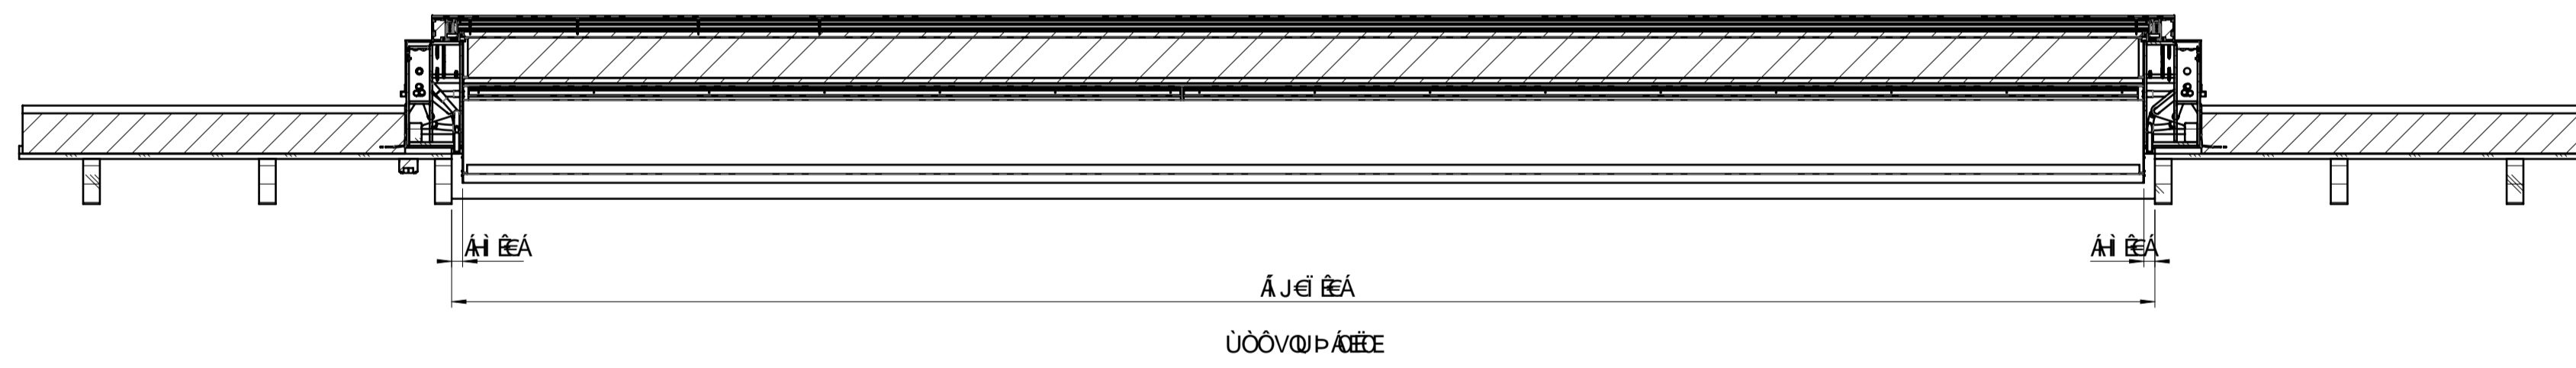

ÚÓÓVWpÁÓÉÓ

| | | | |
|-----------------|-------------------------------------|---|--|
| Titel: | hoofdsamenstelling ZD13 Day & Night |  BY LUXLIGHT | <p>ÚÓÓVWpÁÓÉÓ</p> <p>ÓÚ* æ</p> <p>C B F A Q D e k e l e F G</p> <p>~ B F A Q D e k e l e F G</p> <p>ã . . . # e l a Ø E</p> <p>^ q t O [e l a Ø E</p> |
| Subtittel: | x | | |
| Materiaal: | volgens stuklijst | | |
| Opmerkingen: | | | |
| Tekeningnummer: | IL-1206-00 - ZD13-DN | | |
| Maateenheid: | mm | | |
| Copyright: | 18-02-2019 | | |
| Projectie: | Amerikaanse projectie | | |