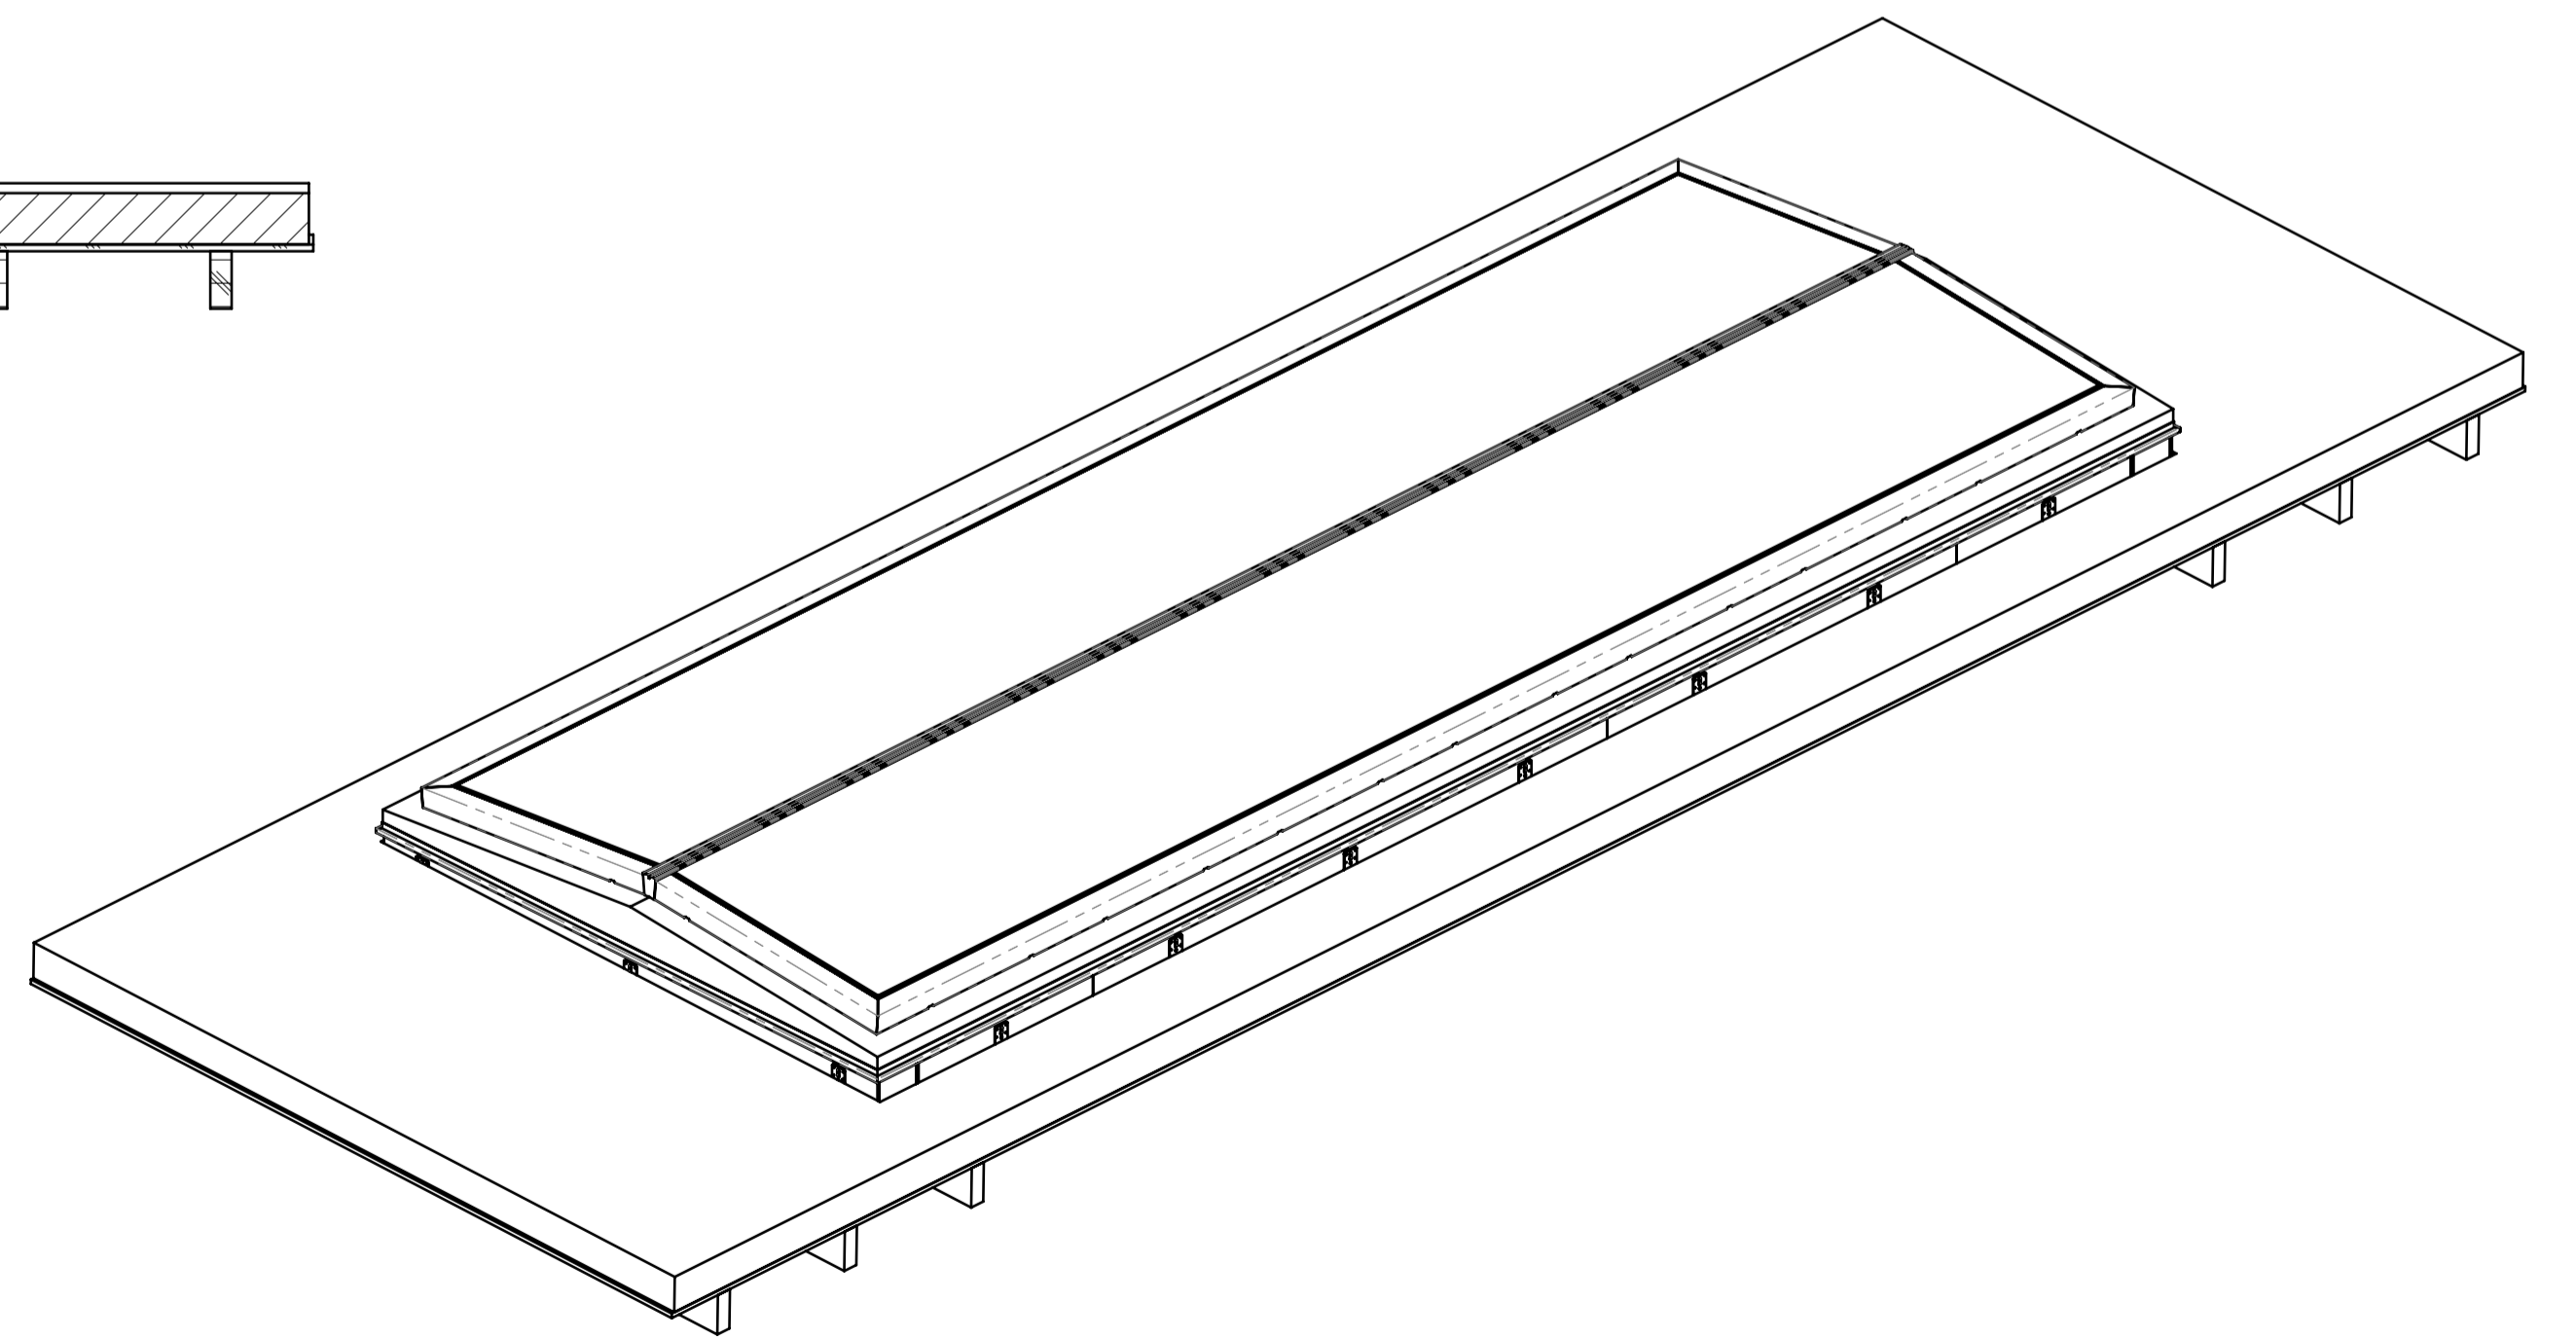

ÚÓÓVWpÁÓÉÓ

| | | | |
|-----------------|-------------------------------------|---|--|
| Titel: | hoofdsamenstelling ZD13 Day & Night |  BY LUXLIGHT | <p>ÚÓÓVWpÁÓÉÓ</p> <p>ÓÚ* æ</p> <p>C B F A Q D e k e l e F G</p> <p>~ B F A Q D e k e l e F G</p> <p>ã . . . # e l a Ø E</p> <p>^ q t O [e l a Ø E</p> |
| Subtittel: | x | | |
| Materiaal: | volgens stuklijst | | |
| Opmerkingen: | | | |
| Tekeningnummer: | IL-1206-00 - ZD13-DN | | |
| Maateenheid: | mm | | |
| Copyright: | 18-02-2019 | | |
| Projectie: | Amerikaanse projectie | | |