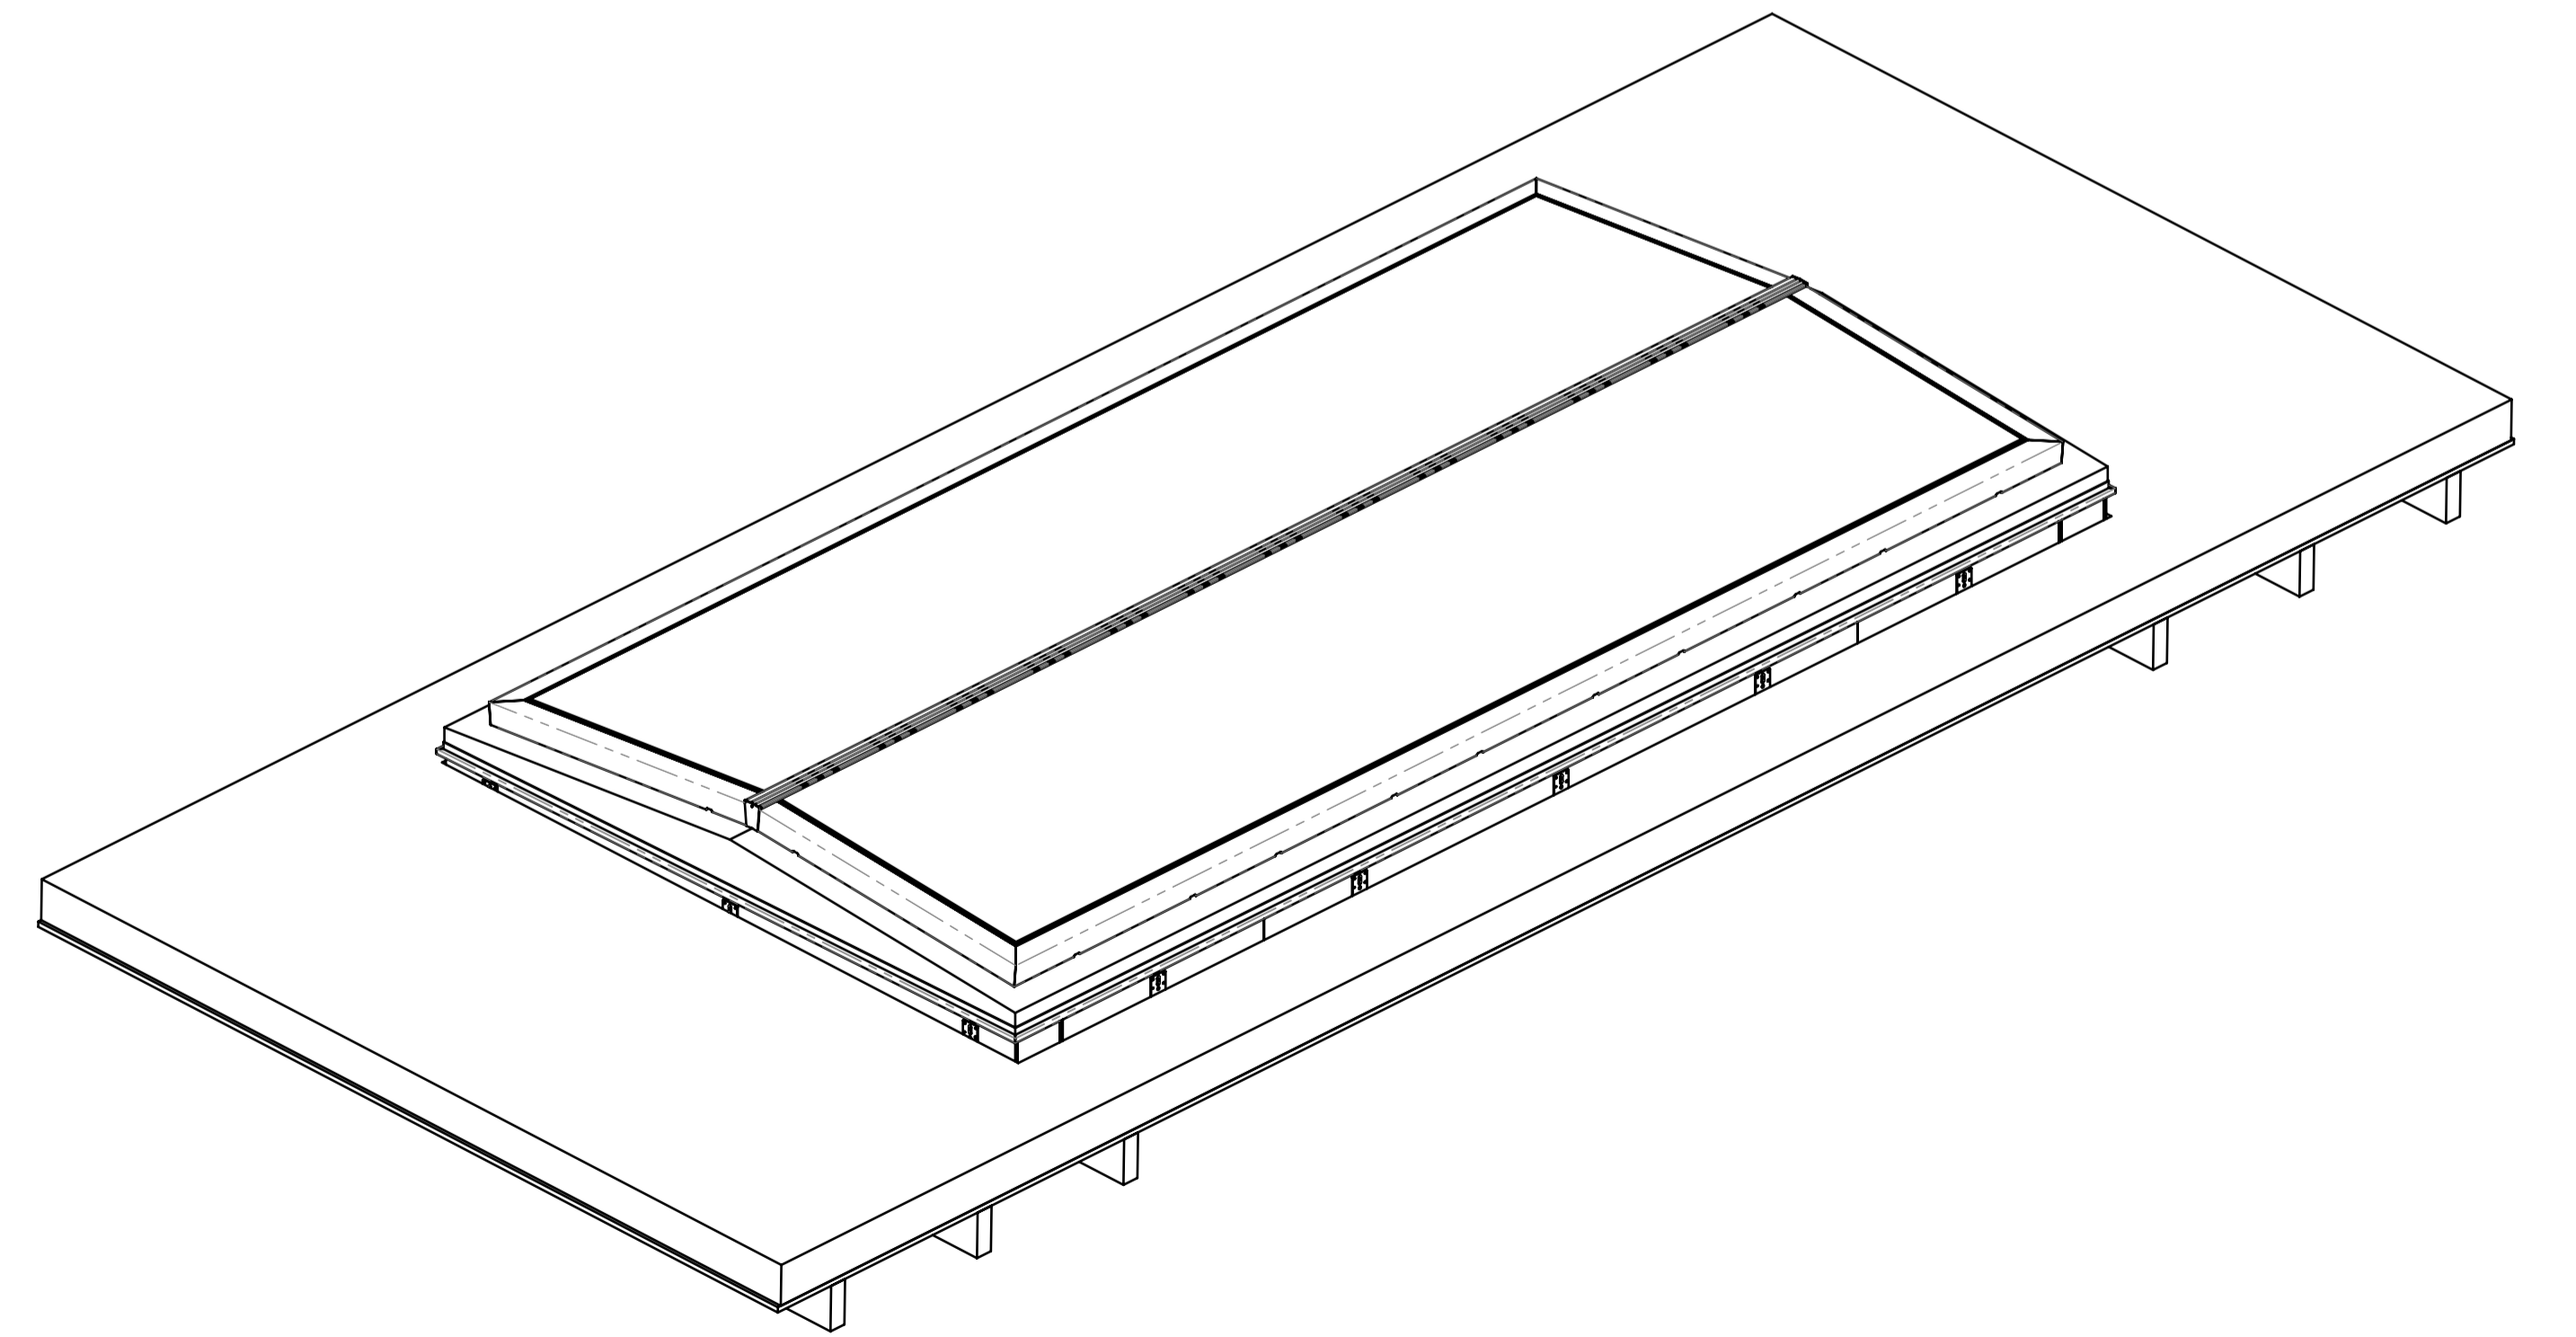

\ ccZKgL a YbghY" b['N8 - '8 Um/ 'B] [\ h

ÚÓÓWpÁÖÉ

Titel:	hoofdsamenstelling ZD9 Day & Night		Ð^á^ jæ á	Ó^* æ
Subtittel:	x		C ß^Åp eAe eFG	C ß^Åp eAe eFG
Materiaal:	volgens stuklijst		~ ß^Åp eAe eFG	~ ß^Åp eAe eFG
Opmerkingen:			ã... ß^Åp eAe	ã... ß^Åp eAe
Tekeningnummer:	IL-1204-00 - ZD9-DN		^ ß^Åp eAe	^ ß^Åp eAe
Maateenheid:	mm			
Copyright:	18-02-2019			
Projectie:	Amerikaanse projectie			