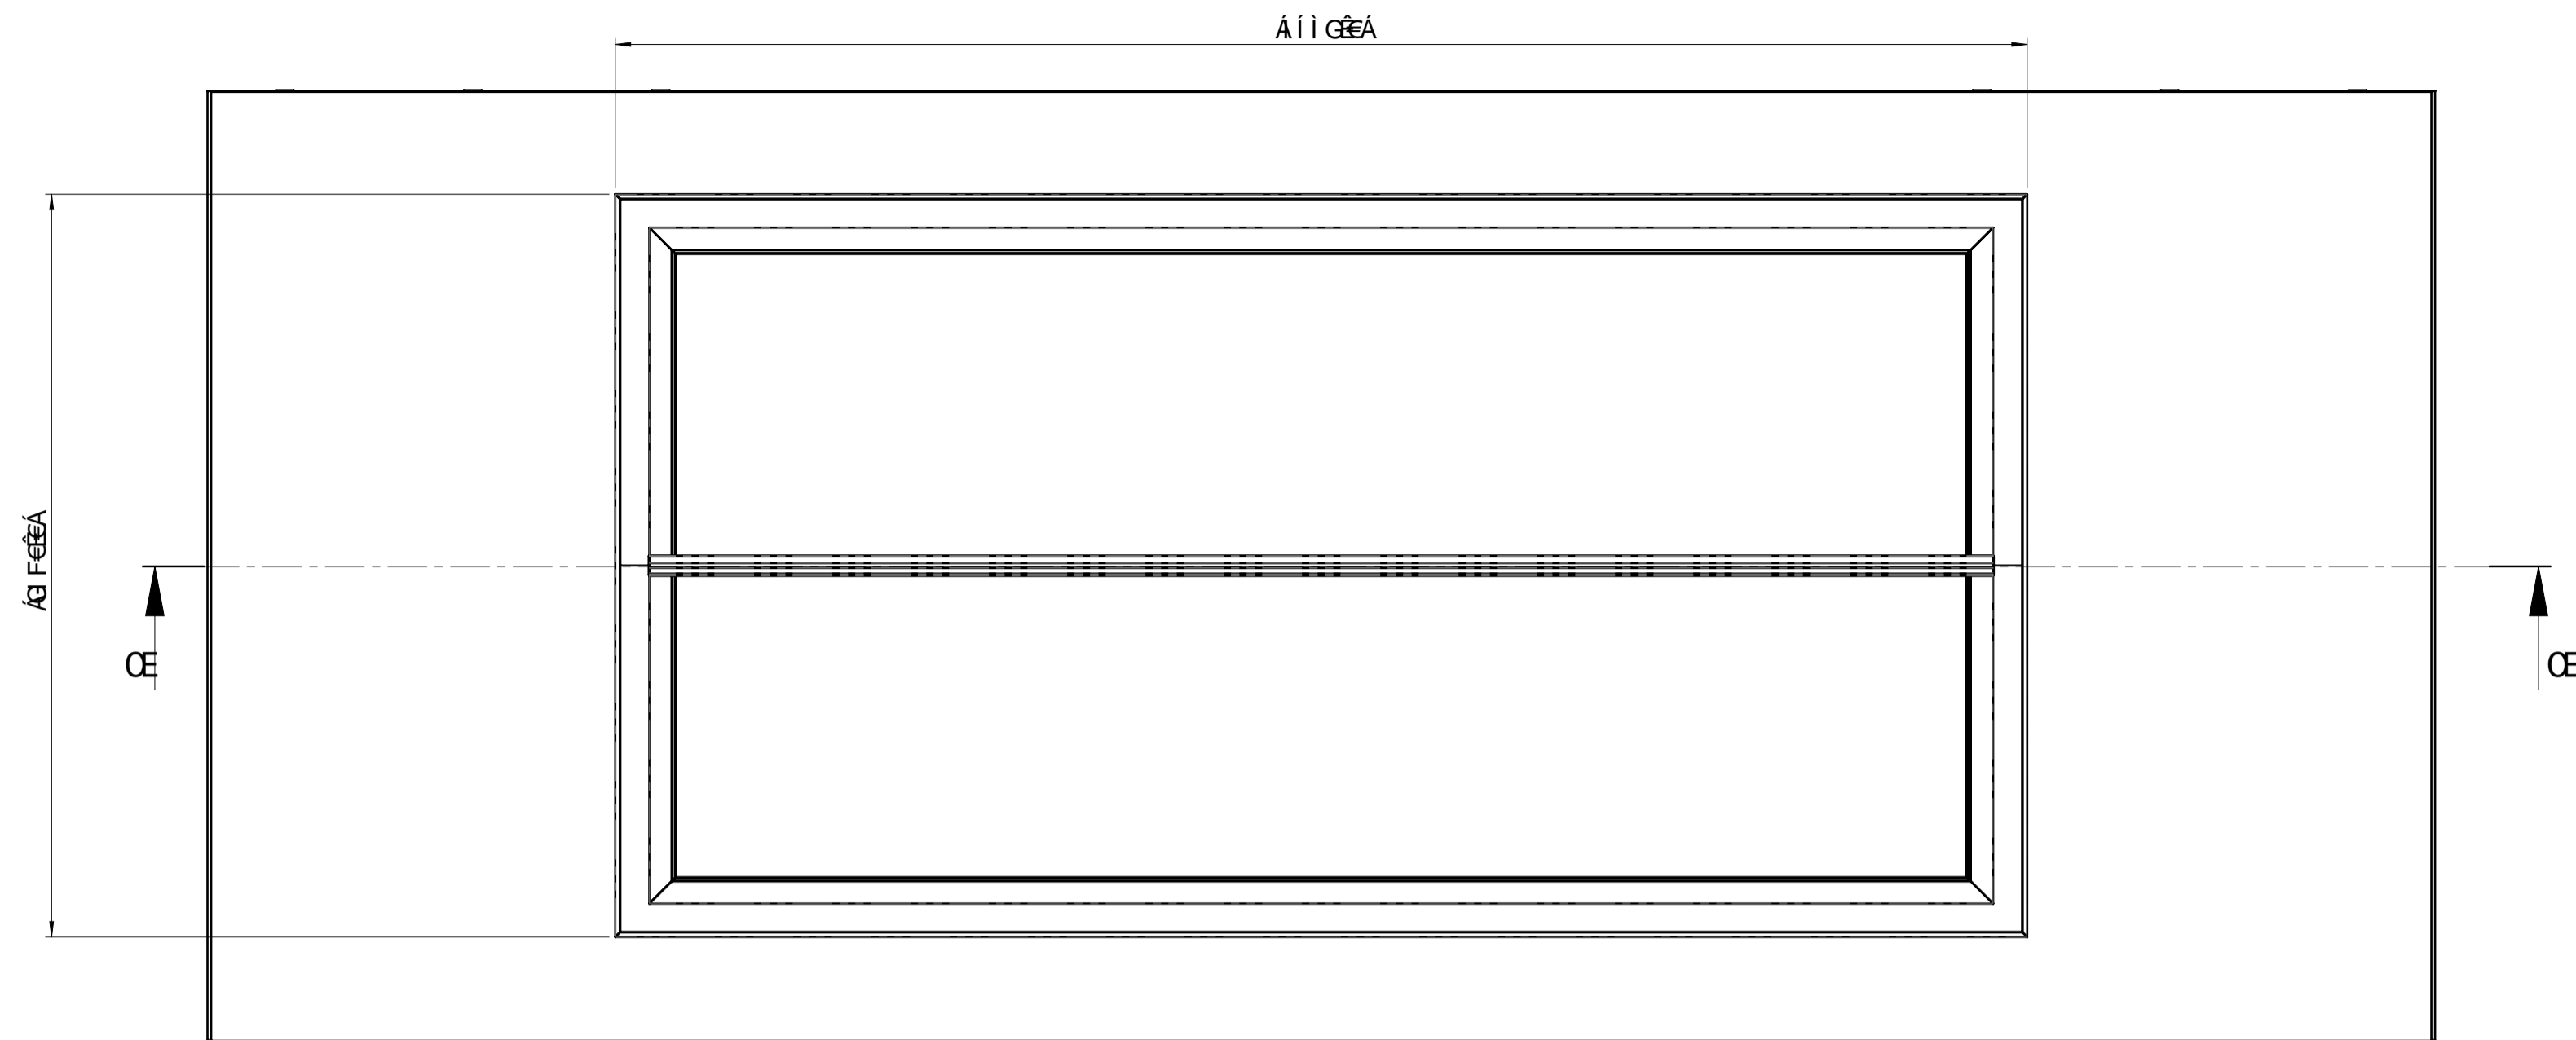

\ ccZKgL a YbghY" b['N8 - '8 Um/ 'B] [\ h

ÚÓÓWpÁÖÉ

Titel:	hoofdsamenstelling ZD9 Day & Night		Ð^á^ jæ á	Ó^* æ
Subtittel:	x		C ß^Åp eAe eFG	C ß^Åp eAe eFG
Materiaal:	volgens stuklijst		~ ß^Åp eAe eFG	~ ß^Åp eAe eFG
Opmerkingen:			ã... ß^Åp eAe	ã... ß^Åp eAe
Tekeningnummer:	IL-1204-00 - ZD9-DN		^ ß^Åp eAe	^ ß^Åp eAe
Maateenheid:	mm			
Copyright:	18-02-2019			
Projectie:	Amerikaanse projectie			