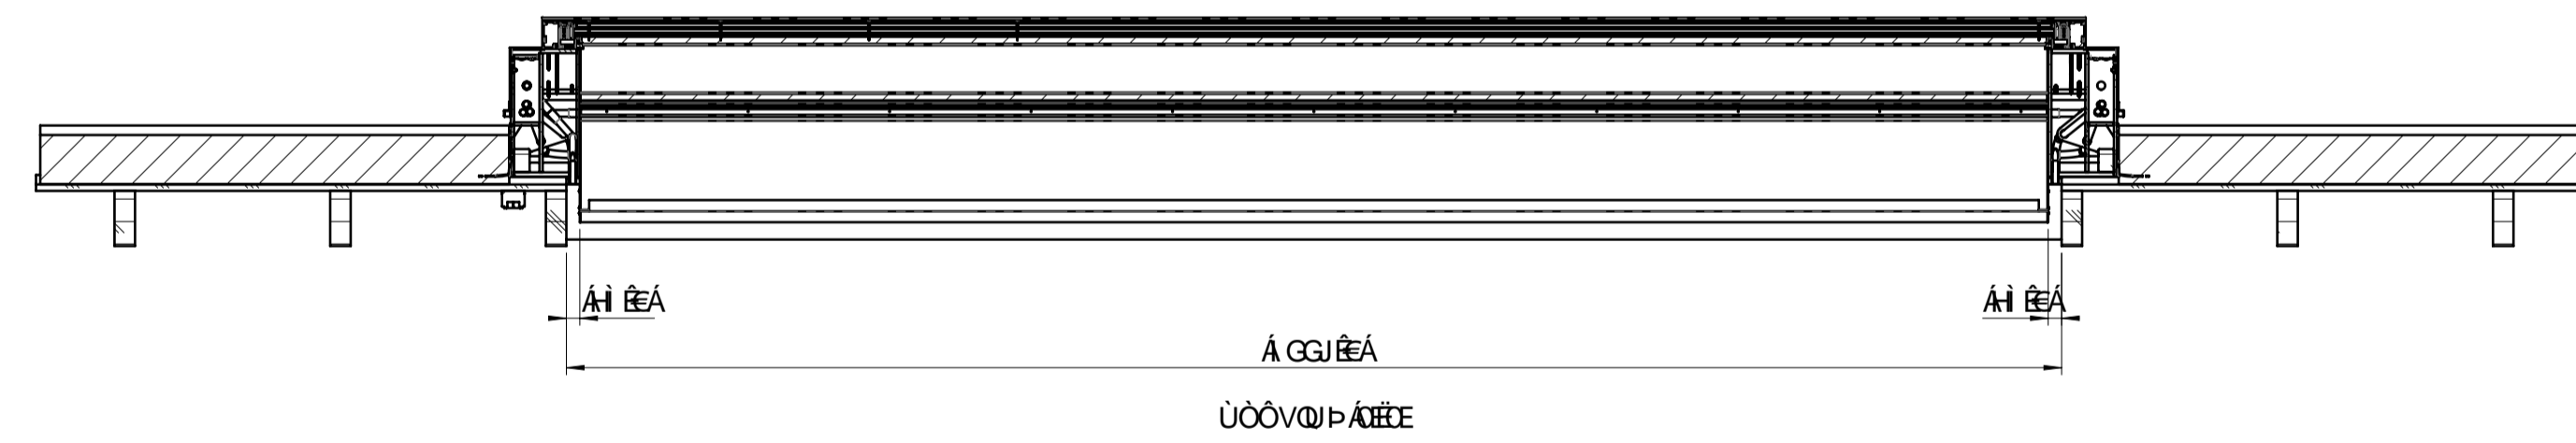

\ ccZKgL a YbghY" b['N8 - '8 Um/ 'B] [\ h

ÚÓÓWpÁÖÉ

Titel:	hoofdsamenstelling ZD9 Day & Night		Ð^á^ jæ á	Ó^* æ
Subtittel:	x		C ß^Åp eAe eFG	C ß^Åp eAe eFG
Materiaal:	volgens stuklijst		~ ß^Åp eAe eFG	~ ß^Åp eAe eFG
Opmerkingen:			ã... ß^Åp eAe	ã... ß^Åp eAe
Tekeningnummer:	IL-1204-00 - ZD9-DN		^ ß^Åp eAe	^ ß^Åp eAe
Maateenheid:	mm			
Copyright:	18-02-2019			
Projectie:	Amerikaanse projectie			