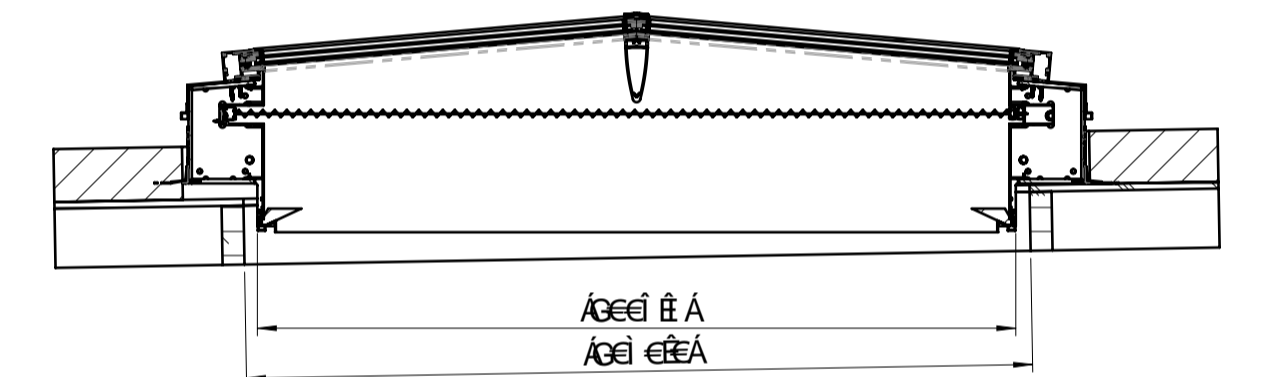

\ ccZKgL a YbghY" b['N8 - '8 Um/ 'B] [\ h

ÚÓÓWpÁÖÉ

Titel:	hoofdsamenstelling ZD9 Day & Night		Ð^á^ jæ á	Ó^* æ
Subtittel:	x		C ß^Åp eAe eFG	C ß^Åp eAe eFG
Materiaal:	volgens stuklijst		~ ß^Åp eAe eFG	~ ß^Åp eAe eFG
Opmerkingen:			ã... ß^Åp eAe	ã... ß^Åp eAe
Tekeningnummer:	IL-1204-00 - ZD9-DN		^ ß^Åp eAe	^ ß^Åp eAe
Maateenheid:	mm			
Copyright:	18-02-2019			
Projectie:	Amerikaanse projectie			