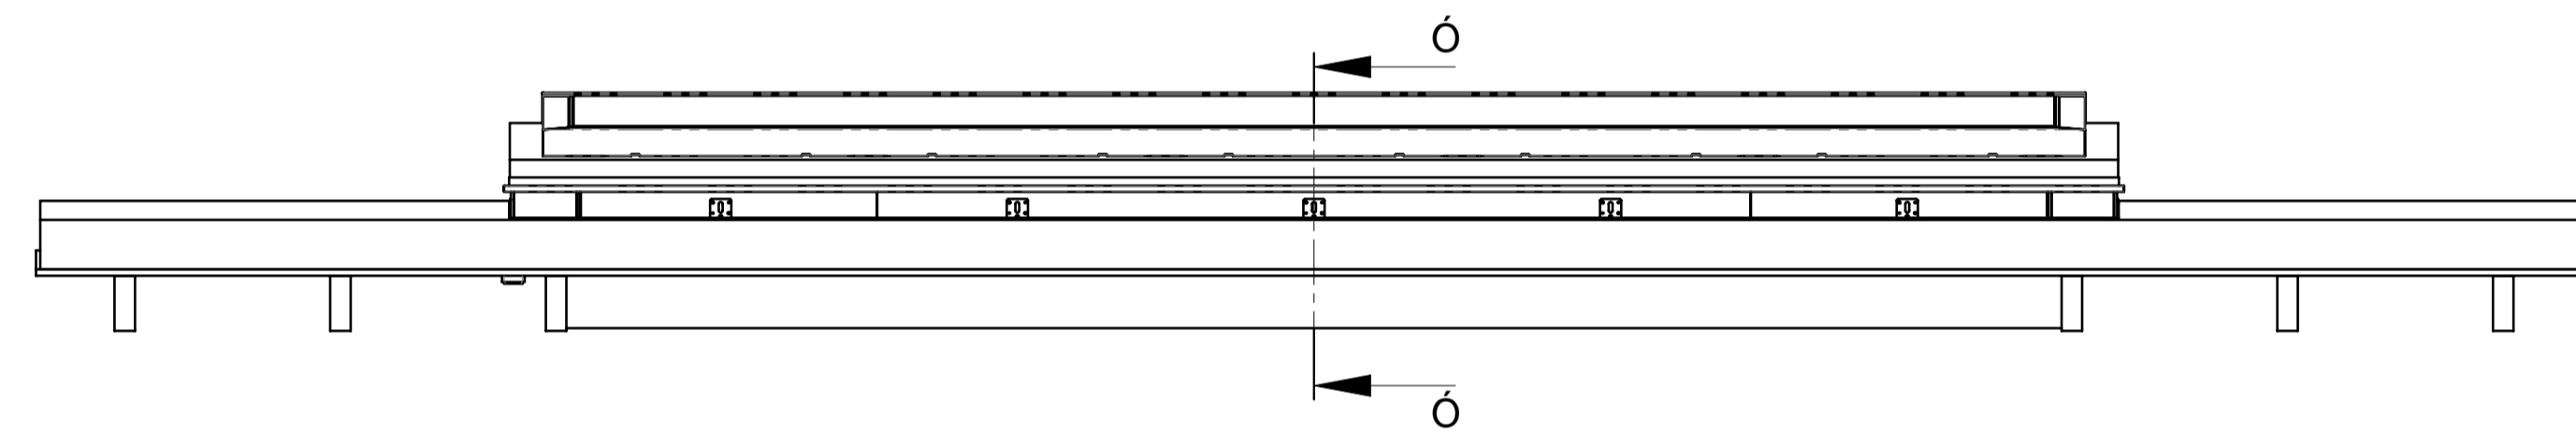

\ ccZKgL a YbghY" b['N8 - '8 Um/ 'B] [\ h

ÚÓÓWpÁÖÉ

Titel:	hoofdsamenstelling ZD9 Day & Night		Ð^á^ jæ á	Ó^* æ
Subtittel:	x		C ß^Åp eAe eFG	C ß^Åp eAe eFG
Materiaal:	volgens stuklijst		~ ß^Åp eAe eFG	~ ß^Åp eAe eFG
Opmerkingen:			ã... ß^Åp eAe	ã... ß^Åp eAe
Tekeningnummer:	IL-1204-00 - ZD9-DN		^ ß^Åp eAe	^ ß^Åp eAe
Maateenheid:	mm			
Copyright:	18-02-2019			
Projectie:	Amerikaanse projectie			