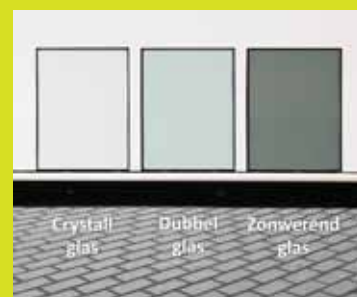

Altijd de gewenste hoeveelheid daglicht

In de winter wilt u zoveel mogelijk daglicht en zonnewarmte in uw woning hebben. Dat voelt lekker comfortabel. Met het grootste platdakraam met Crystall glas zorgen wij ervoor. Dit kristalheldere glas laat zonnewarmte maximaal door.