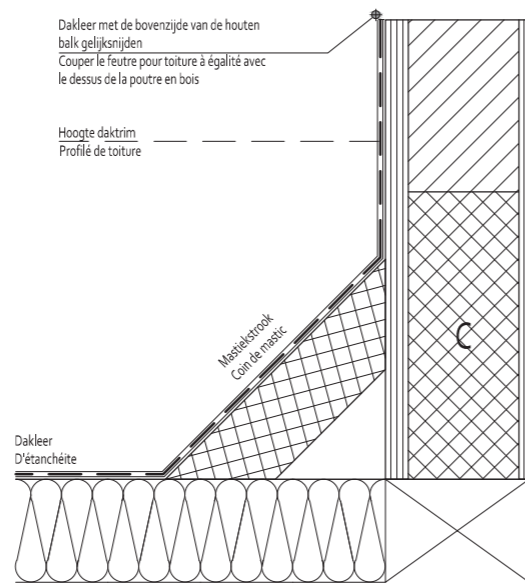

## Type Luxlight ZD zadeldak Type Luxlight ZD toit en bâtière

Alle maten weergegeven in mm  
Toutes les mesures sont indiquées en mm

Meegeleverd bij type ZD:  
Compris avec la livraison du type ZD:

## Gebruikershandleiding

Luxlight opstand voor platdakraam types:

Lessenaarsdak tegen muur  
LDM 16-10, LDM 24-10, LDM 32-10, LDM 40-10,  
LDM 48-10, LDM 56-10

Lessenaarsdak vrijstaand  
LDV 16-10, LDV 24-10, LDV 32-10, LDV 40-10,  
LDV 48-10, LDV56-10

### Let op!

Alle onderdelen in breedte van de types 16 en 24 zijn uit één stuk.

Vanaf types 32, 40, 48 en 56 vindt er een koppeling plaats in breedte.