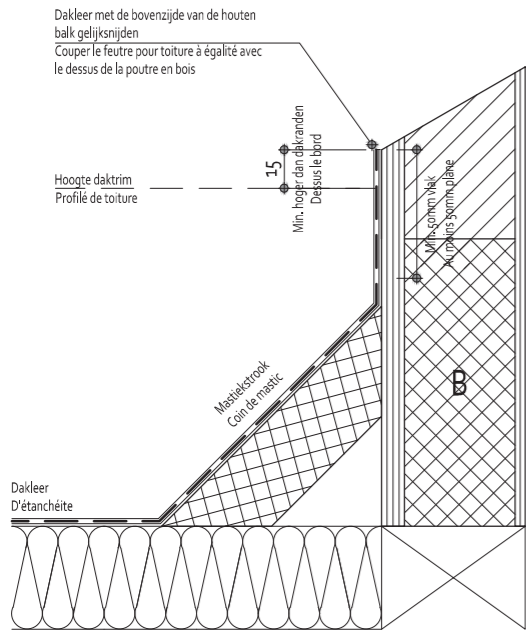

## Type Luxlight ZD zadeldak Type Luxlight ZD toit en bâtière

Alle maten weergegeven in mm  
Toutes les mesures sont indiquées en mm

Meegeleverd bij type ZD:  
Compris avec la livraison du type ZD:

## Gebruikershandleiding

Luxlight opstand voor platdakraam types:

Lessenaarsdak tegen muur  
LDM 16-10, LDM 24-10, LDM 32-10, LDM 40-10,  
LDM 48-10, LDM 56-10

Lessenaarsdak vrijstaand  
LDV 16-10, LDV 24-10, LDV 32-10, LDV 40-10,  
LDV 48-10, LDV56-10

### Let op!

Alle onderdelen in breedte van de types 16 en 24 zijn uit één stuk.

Vanaf types 32, 40, 48 en 56 vindt er een koppeling plaats in breedte.