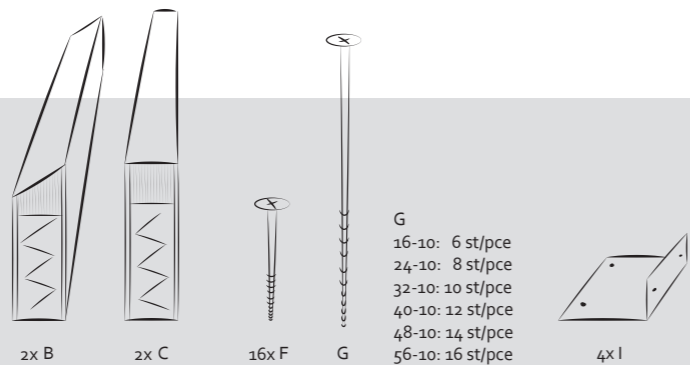

## Type Luxlight ZD zadeldak Type Luxlight ZD toit en bâtière

Alle maten weergegeven in mm  
Toutes les mesures sont indiquées en mm

Meegeleverd bij type ZD:  
Compris avec la livraison du type ZD:

### Let op!

Alle onderdelen in breedte van de types 16 en 24 zijn uit één stuk.

Vanaf types 32, 40, 48 en 56 vindt er een koppeling plaats in breedte.