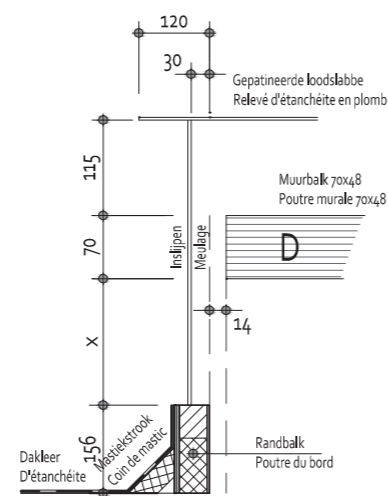

### Let op!

Alle onderdelen in breedte van de types 16 en 24 zijn uit één stuk.

Vanaf types 32, 40, 48 en 56 vindt er een koppeling plaats in breedte.

### Attention!

Tous les éléments en largeur des types 16 et 24 sont d'une seule pièce.

A partir des types 32, 40, 48 et 56, un assemblage a lieu en largeur.

Luxlight BV, Nederland

T +31 (0)40 20 70 124

F +31 (0)40 20 70 126

Hét grootste platdakraam  
La plus grande fenêtre toit plat

Het meéste daglicht  
Le plus de lumière du jour

Type Luxlight LDM lessenaarsdak tegen muur  
Type Luxlight LDM Toit pupitre contre mur

Type Luxlight LDV lessenaarsdak vrijstaand  
Type Luxlight LDV Toit pupitre indépendant

Alle maten weergegeven in mm  
Toutes les mesures sont indiquées en mm

Meegeleverd bij type LDM:  
Compris avec la livraison du type LDM:

Alle maten weergegeven in mm  
Toutes les mesures sont indiquées en mm