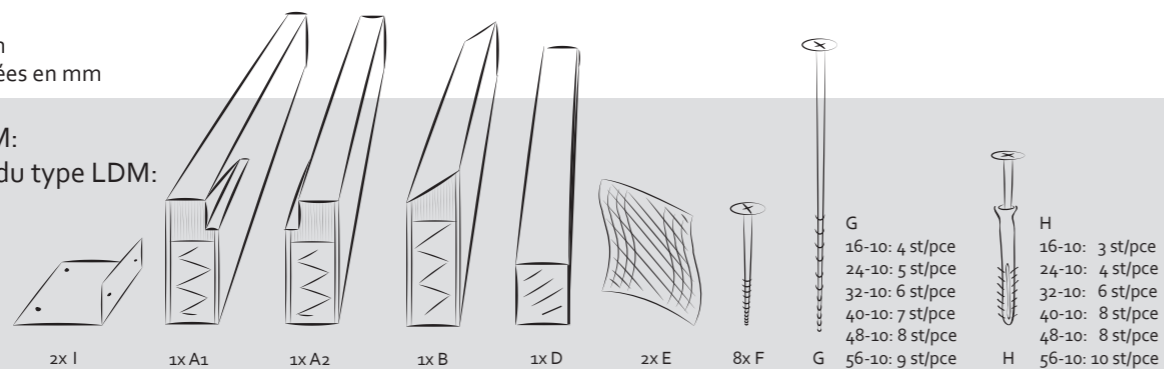

Hét grootste platdakraam  
La plus grande fenêtre toit plat

Het meéste daglicht  
Le plus de lumière du jour

Type Luxlight LDM lessenaarsdak tegen muur  
Type Luxlight LDM Toit pupitre contre mur

Type Luxlight LDV lessenaarsdak vrijstaand  
Type Luxlight LDV Toit pupitre indépendant

Alle maten weergegeven in mm  
Toutes les mesures sont indiquées en mm

Meegeleverd bij type LDM:  
Compris avec la livraison du type LDM:

Alle maten weergegeven in mm  
Toutes les mesures sont indiquées en mm