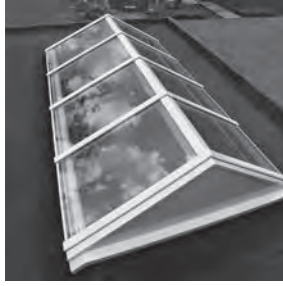

Type Luxlight ZD zadeldak Type Luxlight ZD toit en bâtière