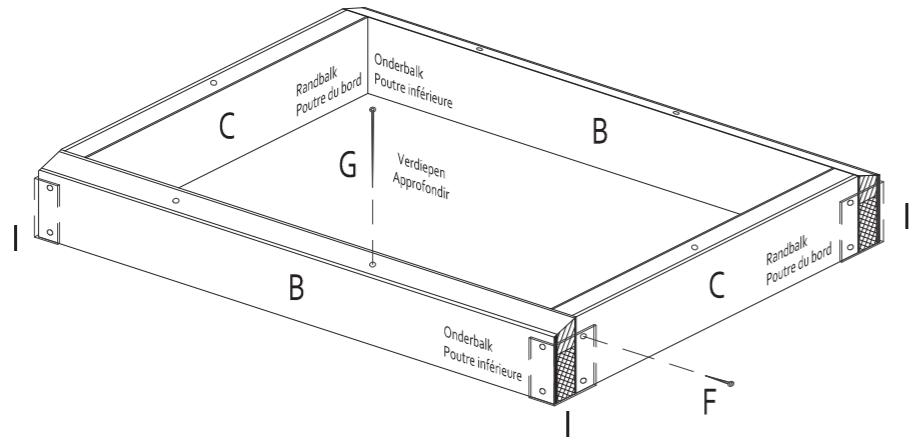

## Type Luxlight ZD zadeldak Type Luxlight ZD toit en bâtière

Alle maten weergegeven in mm  
Toutes les mesures sont indiquées en mm

Meegeleverd bij type ZD:  
Compris avec la livraison du type ZD:

## Gebruikershandleiding

Luxlight opstand voor platdakraam types:

Lessenaarsdak tegen muur  
LDM 16-10, LDM 24-10, LDM 32-10, LDM 40-10,  
LDM 48-10, LDM 56-10

Lessenaarsdak vrijstaand  
LDV 16-10, LDV 24-10, LDV 32-10, LDV 40-10,  
LDV 48-10, LDV56-10

### Let op!

Alle onderdelen in breedte van de types 16 en 24 zijn uit één stuk.

Vanaf types 32, 40, 48 en 56 vindt er een koppeling plaats in breedte.