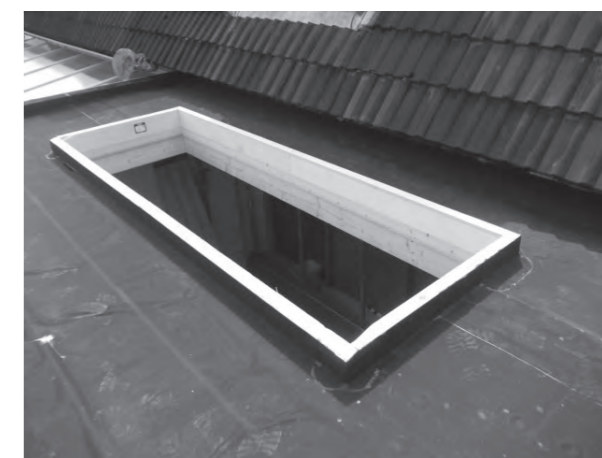

Hét grootste platdakraam  
La plus grande fenêtre toit plat

Het meéste daglicht  
Le plus de lumière du jour

Type Luxlight LDM lessenaarsdak tegen muur  
Type Luxlight LDM Toit pupitre contre mur

Type Luxlight LDV lessenaarsdak vrijstaand  
Type Luxlight LDV Toit pupitre indépendant