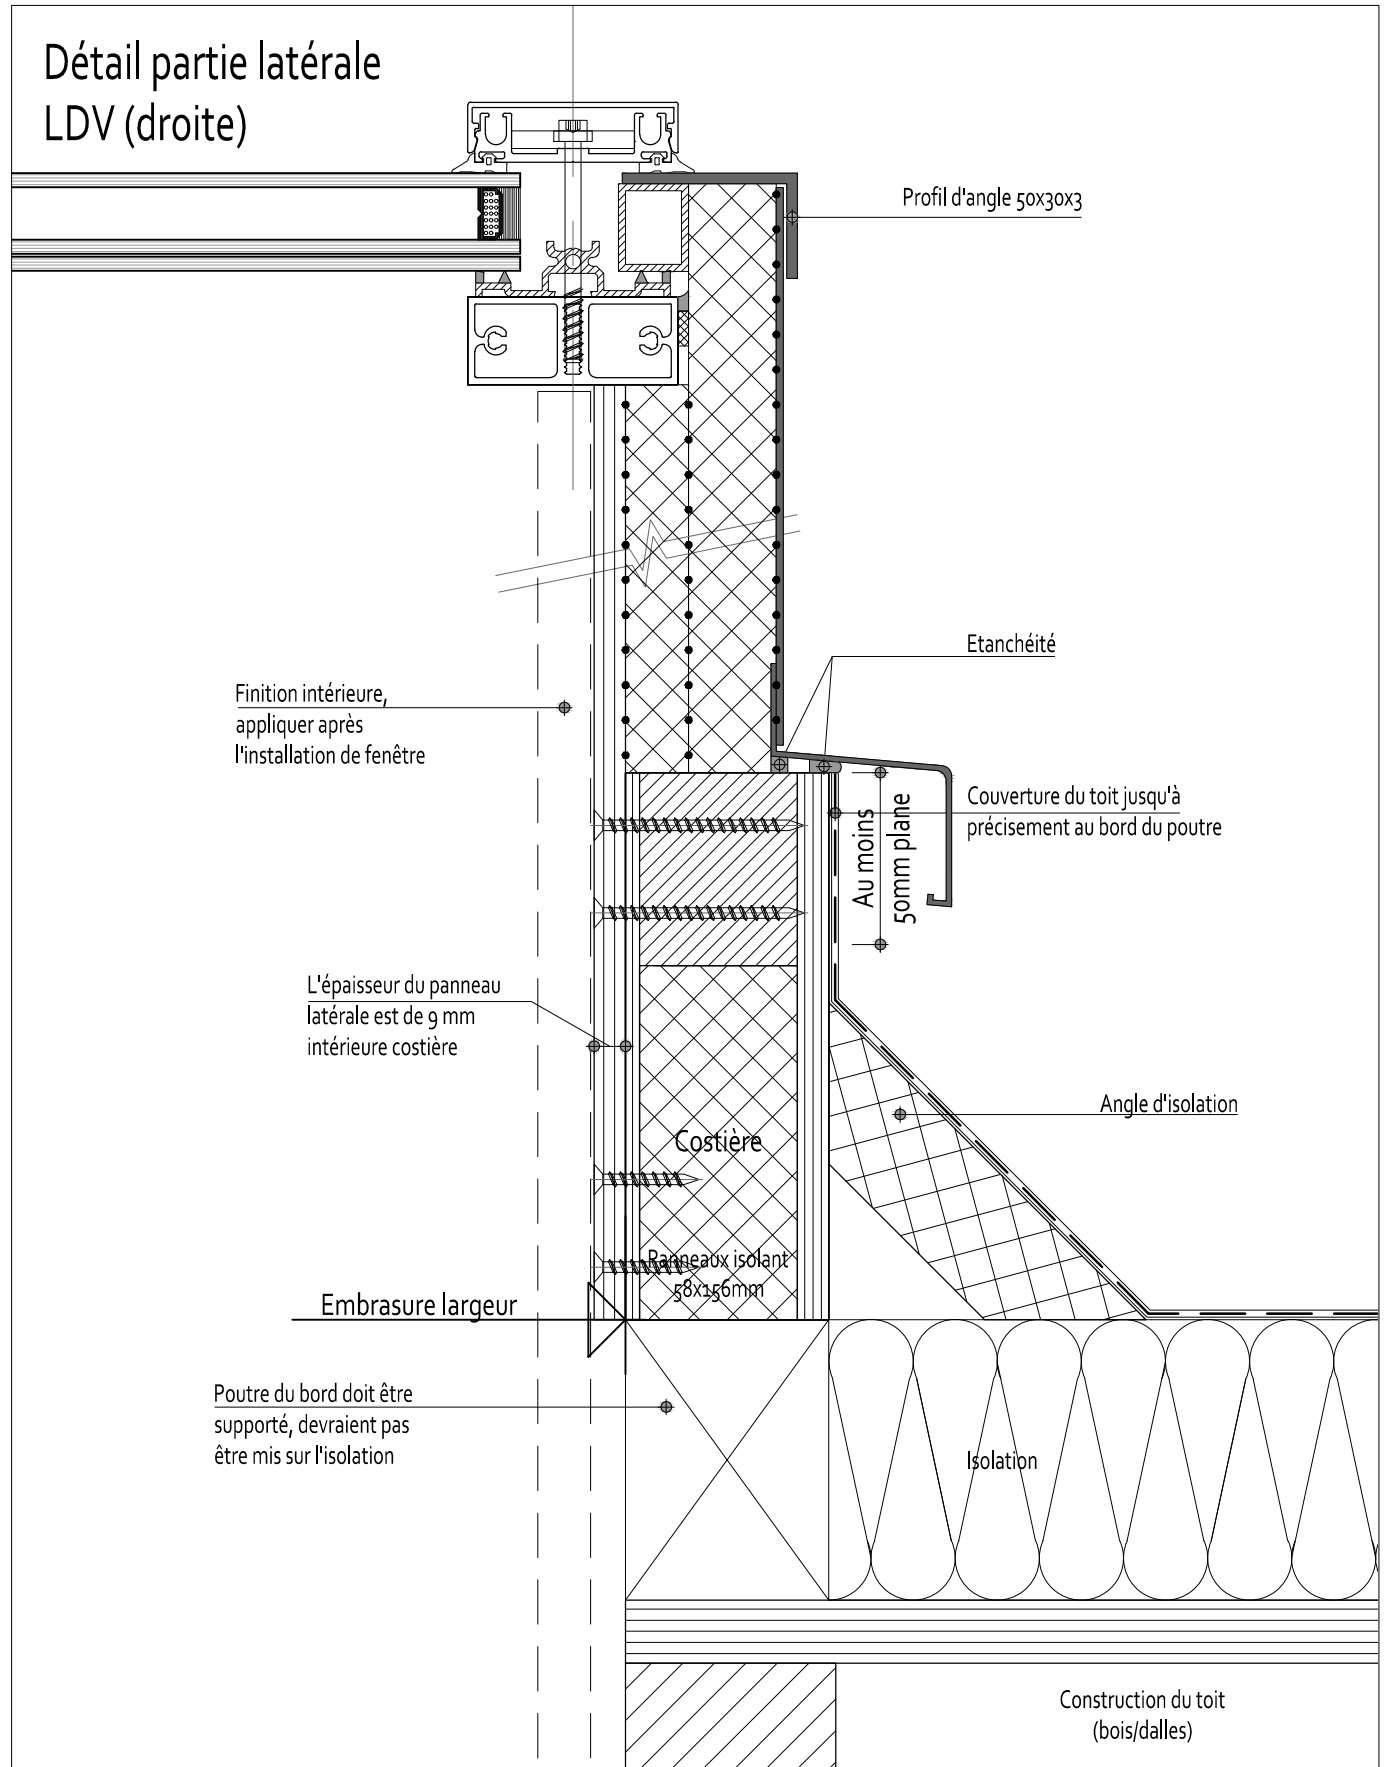

Détail partie latérale LDV (droite)

LUXLIGHT

La plus grande fenêtre toit plat

Le plus de lumière du jour!

Pays-Bas

t +31 (0)40 2070124

f +31 (0)40 2070126

i www.luxlight.nl

ordre

fiche

D 407