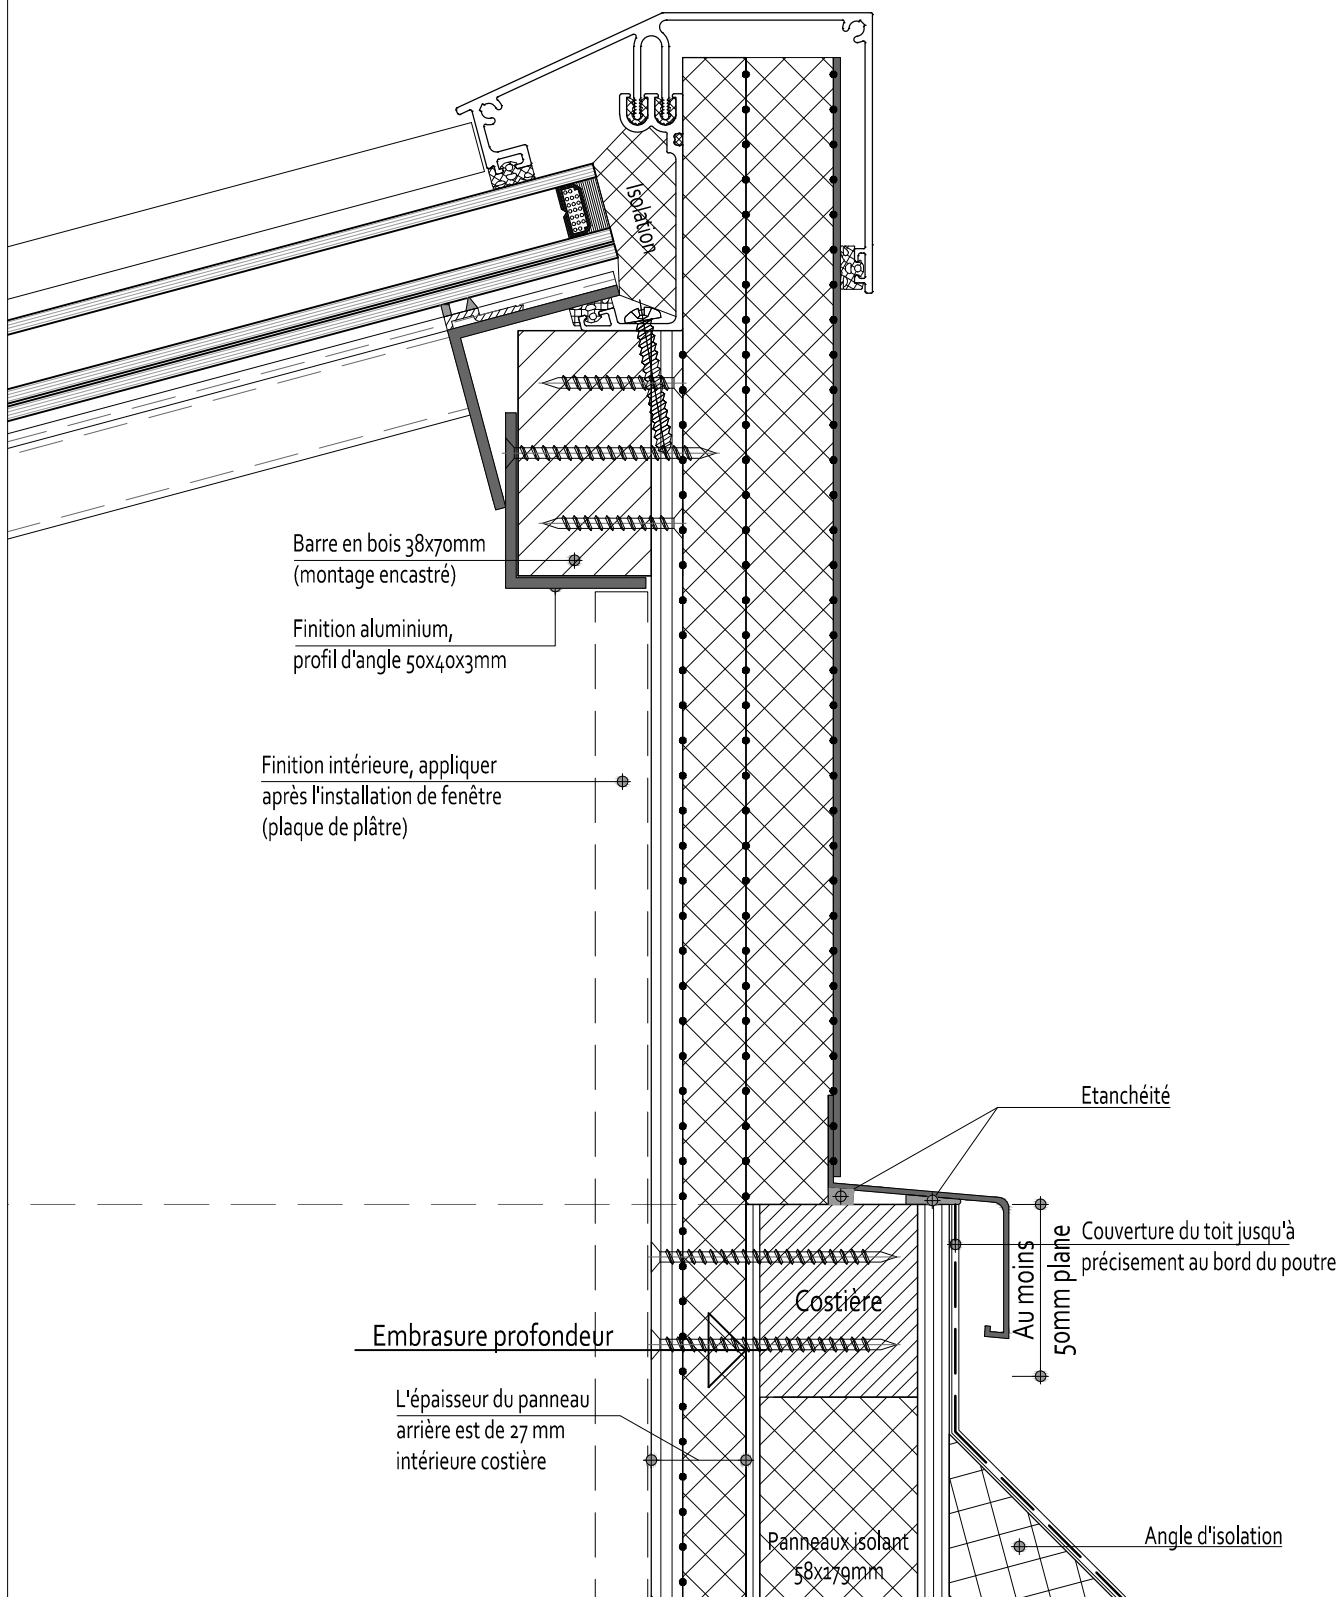

Détail partie supérieure 15° LDV

 <p>La plus grande fenêtre toit plat <i>Le plus de lumière du jour!</i></p>	Pays-Bas t +31 (0)40 2070124 f +31 (0)40 2070126 i www.luxlight.nl e info@luxlight.nl	Belgique t +32 (0)3 7470072 f +32 (0)3 7470073 i www.luxlight.eu e info@luxlight.eu	date de Mars 2014
			ordre
			fiche D 203