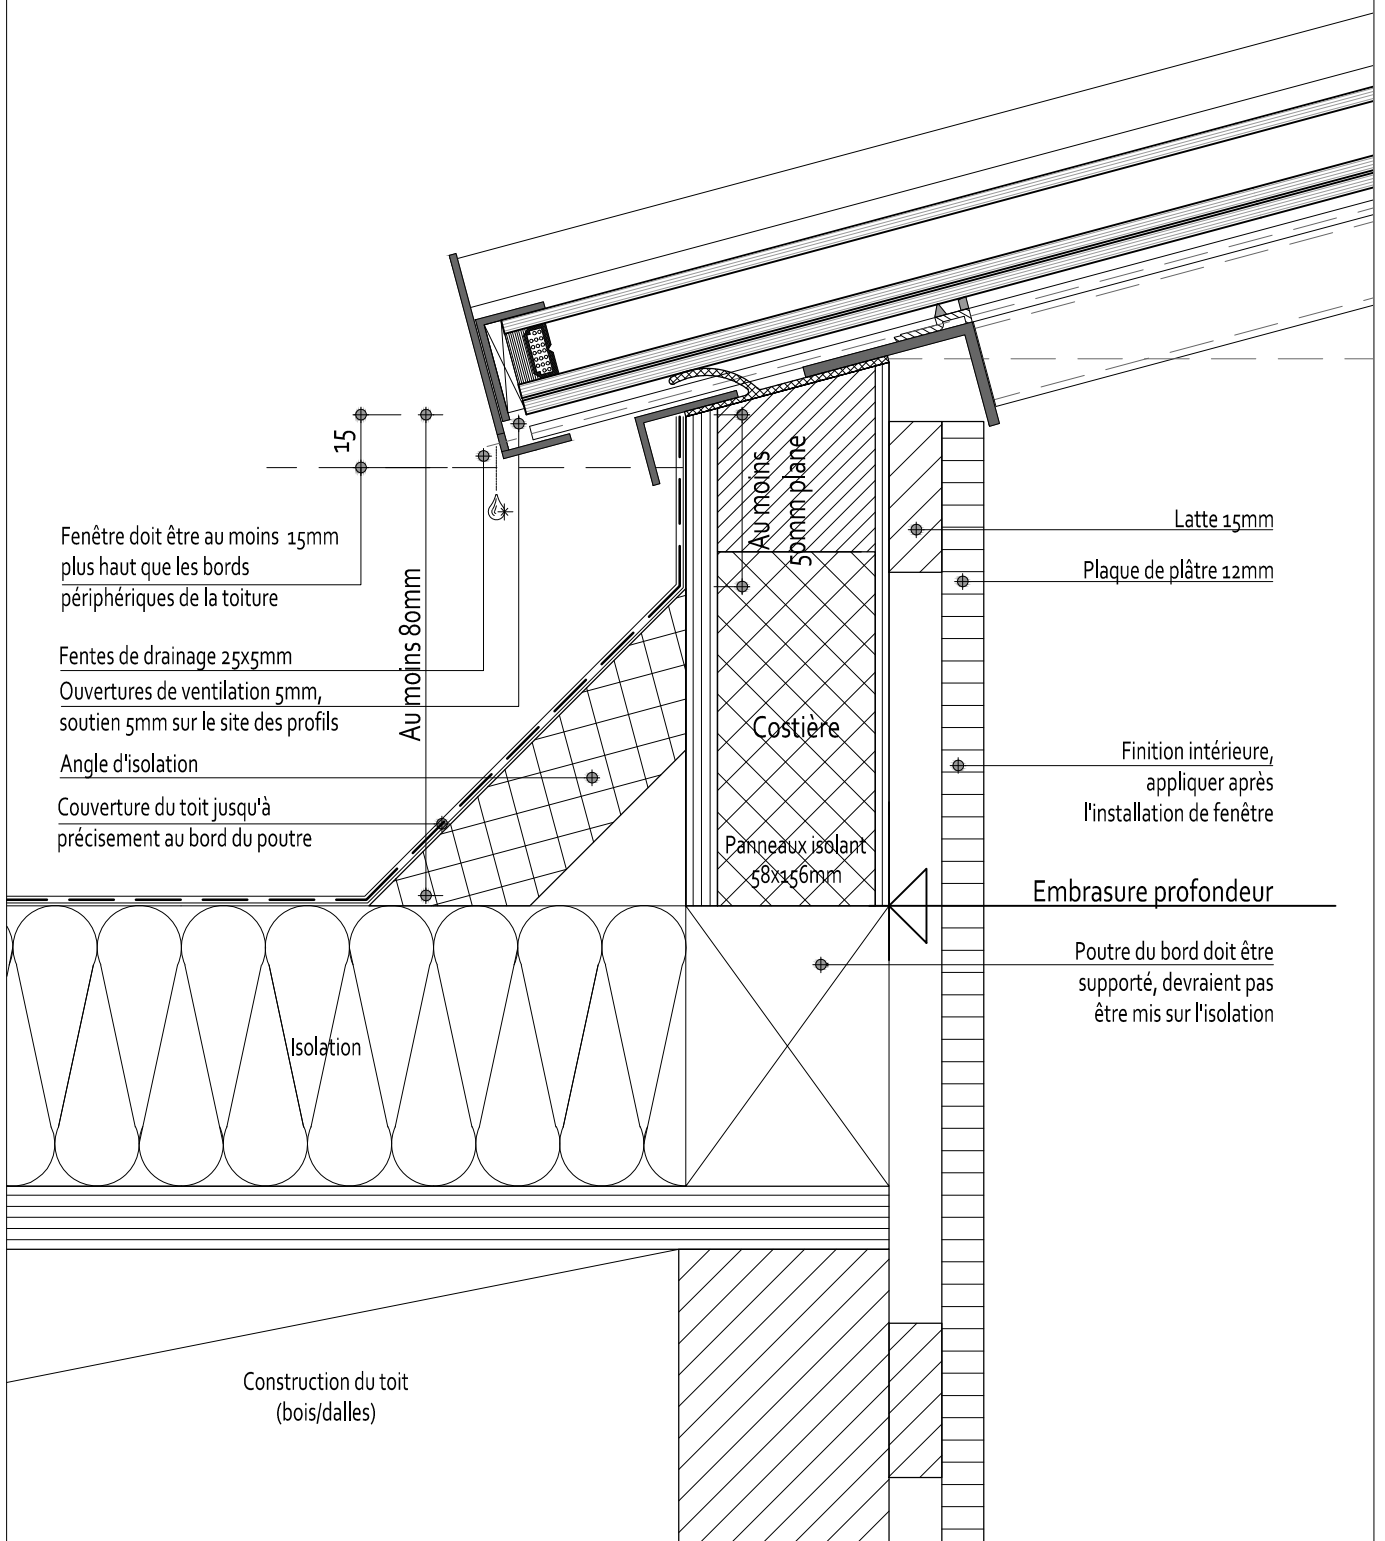

Détail partie inférieure 15° LDM / LDV

 <p>La plus grande fenêtre toit plat <i>Le plus de lumière du jour!</i></p>	Pays-Bas t +31 (0)40 2070124 f +31 (0)40 2070126 i www.luxlight.nl e info@luxlight.nl	Belgique t +32 (0)3 7470072 f +32 (0)3 7470073 i www.luxlight.eu e info@luxlight.eu	date de Mars 2014
			ordre
			fiche D 101