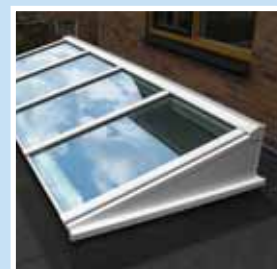

LDV: Lessenaarsdak vrijstaand

type	aantal velden	sparing breedte (mm)	sparing diepte (mm)	Prijzen		Opties	
				LDV Basic	antivuilcoating	melkglas (matte folie)	zonnescreeen ¹
LDV 16-10	2	1610	1018	€ 2.367,00	€ 108,00	€ 97,00	€ 1.081,00
LDV 24-10	3	2400	1018	€ 2.676,00	€ 167,00	€ 139,00	€ 1.195,00
LDV 32-10	4	3190	1018	€ 2.968,00	€ 221,00	€ 189,00	€ 1.449,00
LDV 40-10	5	3980	1018	€ 3.260,00	€ 275,00	€ 237,00	€ 1.616,00
LDV 48-10	6	4770	1018	€ 3.547,00	€ 335,00	€ 285,00	€ 1.838,00
LDV 56-10	7	5560	1018	€ 3.828,00	€ 388,00	€ 335,00	€ 2.060,00